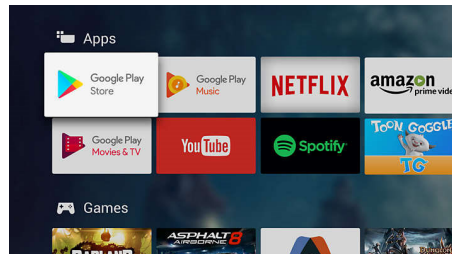

TV-inhoud

Breid het gewone aanbod TV-programma's uit met Google Play Store en Philips App Gallery. Geniet eindeloos van films, TV, muziek, apps en games online. Nog meer voordelen.

Triple Ring-technologie

De verbeterde Triple Ring-technologie van Philips biedt betere beweging van de

49PUS8303/12

luidsprekers in onze subwoofers. En meer beweging betekent meer power! Zo geniet u van een sterk, rijk basgeluid, zelfs in een slanke Philips-TV.

DTS-HD eersteklas geluid

De DTS-HD Premium-suite levert hoogwaardige audioverwerking voor een beter geluid uit uw luidsprekers. De zuiverheid van de oorspronkelijke content wordt behouden, waardoor u kunt genieten van diepe bastonen en kristalheldere dialogen, zonder schommelingen, kraken of vervorming.