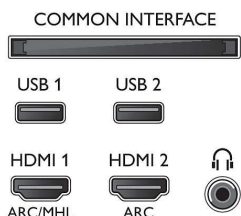

Connectiviteit

- Aantal HDMI-aansluitingen: 4
- HDMI-functies: 4K, Audio Return Channel
- Aantal componentengangen (YPbPr): 1
- EasyLink (HDMI-CEC): Passthrough van afstandsbedieningen, Audiobediening, Stand-by, Afspelen met één druk op de knop
- Aantal USB-aansluitingen: 2
- Draadloze verbinding: Dual band, Geïntegreerde Wi-Fi 802.11ac 2x2
- Andere aansluitingen: Common Interface Plus (CI+), Digitale audio-uitgang (optisch), IEC75-antenne, Satelliet aansluiting, Ethernet-LAN RJ-45, Audio L/R in, Hoofdtelefoonuitgang
- HDCP 2.2: Ja op HDMI1, Ja op HDMI2

Kleur en afwerking

- Voorkant TV: Metallic zilver

Afmetingen

- Diepte van de doos: 150 mm
- Hoogte van de doos: 780 mm
- Breedte van de doos: 1205 mm
- Gewicht van het product: 17,3 kg
- Breedte van het apparaat: 1098,4 mm
- Breedte van het apparaat (met standaard): 1098,4 mm
- Geschikt voor wandmontage: 200 x 200 mm
- Hoogte van het apparaat: 636,7 mm
- Gewicht (incl. verpakking): 24,5 kg
- Diepte van het apparaat: 48,3 mm
- Hoogte van het apparaat (met standaard): 683,1 mm
- Diepte van het apparaat (met standaard): 251,4 mm
- Gewicht (incl. standaard): 18,9 kg
- Breedte TV-standaard: 517,2 mm

Connections

Side

Bottom

Publicatiedatum
2023-07-02

Versie: 12.0.1

EAN: 87 18863 01520 9

© 2023 Koninklijke Philips N.V.
Alle rechten voorbehouden.

Specificaties kunnen zonder voorafgaande kennisgeving worden gewijzigd. Handelsmerken zijn het eigendom van Koninklijke Philips N.V. en hun respectieve eigenaren.