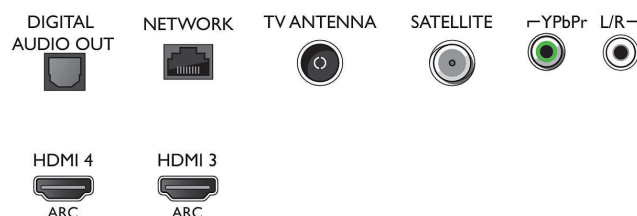

Kleur en afwerking

- Voorkant TV: Metallic zilver

Afmetingen

- Diepte van de doos: 150 mm
- Hoogte van de doos: 780 mm
- Breedte van de doos: 1205 mm
- Gewicht van het product: 17,3 kg
- Breedte van het apparaat: 1098,4 mm
- Breedte van het apparaat (met standaard): 1098,4 mm
- Geschikt voor wandmontage: 200 x 200 mm
- Hoogte van het apparaat: 636,7 mm
- Gewicht (incl. verpakking): 24,5 kg
- Diepte van het apparaat: 48,3 mm
- Hoogte van het apparaat (met standaard): 683,1 mm
- Diepte van het apparaat (met standaard): 251,4 mm
- Gewicht (incl. standaard): 18,9 kg
- Breedte TV-standaard: 517,2 mm

Connections

Side

Bottom

Publicatiedatum
2023-07-02

Versie: 12.0.1

EAN: 87 18863 01520 9

© 2023 Koninklijke Philips N.V.
Alle rechten voorbehouden.

Specificaties kunnen zonder voorafgaande kennisgeving worden gewijzigd. Handelsmerken zijn het eigendom van Koninklijke Philips N.V. en hun respectieve eigenaren.