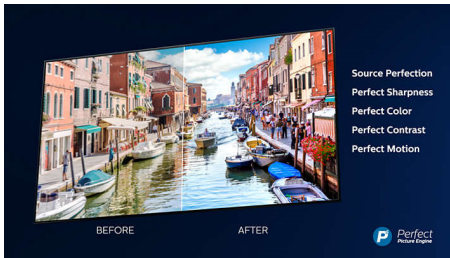

Ultraslanke 4K UHD LED Android TV
123 cm (49") Ambilight TV 2800 Picture Performance Index, HDR premium WCG 90%, P5 Perfect Picture Engine

Kenmerken

Ultraslank minimalistisch frame

Ultraslank minimalistisch frame met geborstelde aluminium afwerking

IPS Nano Color

Van filmavonden tot de grote wedstrijd of gamen: IPS Nano Color-technologie zorgt voor levendige kleuren en een brede kijkhoek. Gelijmatige deeltjes van nanometerformaat absorberen overtollig licht dat het scherm creëert. Rood blijft rood, groen gras ziet er groen uit en blauw is altijd blauw. Zelfs als u tot onder een hoek van 60 graden van de TV zit.

P5 Perfect Picture Engine

De Philips P5-engine levert beelden die net zo briljant zijn als uw favoriete content. Details hebben merkbaar meer diepte. Kleuren zijn levendig en huidtinten zien er natuurlijk uit. Het contrast is zo helder dat u elk detail haast kunt voelen. Beweging is perfect vloeiend.