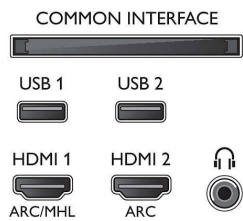

Billede/display

- Billedformat: 16:9
- Diagonal skærmstørrelse (tommer): 49 tommer
- Diagonal skærmstørrelse (metrisk): 123 cm
- Display: 4K Ultra HD LED
- Panelopløsning: 3840x2160

- Picture engine: P5 Perfect Picture-processor
- Billedforbedring: Micro Dimming Pro, Ekstra høj opløsning, Wide Colour-farveskala, 90 % DCI/P3, HDR Premium, 2800 PPI

49PUS8503/12

- 2160 @ 60 Hz, HDR understøttes, HDR10/ HLG
- Videoindgange på HDMI3/4: op til 4K UHD 3840 x 2160 @ 60 Hz

Tuner/modtagelse/transmission

- Digital TV: DVB-T/T2/T2-HD/C/S/S2
- Videoafspilning: NTSC, PAL, SECAM
- MPEG-support: MPEG-2, MPEG-4
- TV-programoversigt*: 8 dages elektronisk programguide
- Signalstyrke-indikation

Connections

Side

Bottom

Specifikationer

- Tekst-TV: 1000 siders hypertext
- HEVC-understøttelse

Android TV

- OS: Android TV™ 8 (Oreo)
- Forudinstallerede apps: Google Play Film*, Google Play Musik*, Google-søgning, YouTube
- Hukommelsesstørrelse (Flash): 16 GB*