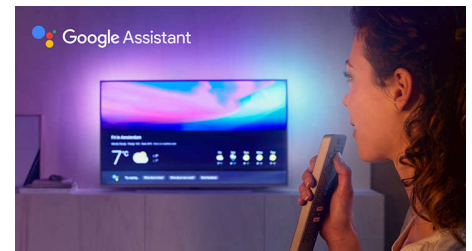

High Dynamic Range Premium

HDR Premium (High Dynamic Range) er en ny videostandard. Den sætter nye standarder for hjemmeunderholdning gennem fremskridt i form af vores brug af kontrast og farve. Få en sanseoplevelse, som fanger den oprindelige dybde og livlighed, og som gengiver instruktørens hensigt. Slutresultatet? Klart lys med fantastisk lysstyrke, fyldigere kontrast og farver samt levende detaljer, som aldrig er set før.

Indbygget Google Assistant

Betjen dit Philips Android TV med din stemme. Vil du spille et spil, se Netflix eller finde indhold og apps i Google Play Store? Sig det blot til dit TV. Du kan endda betjene alle Google Assistant-kompatible smart-enheder i hjemmet med stemmestyring – f.eks. dæmpe belysningen og indstille termostaten på filmaftener. Uden at forlade sofaen.