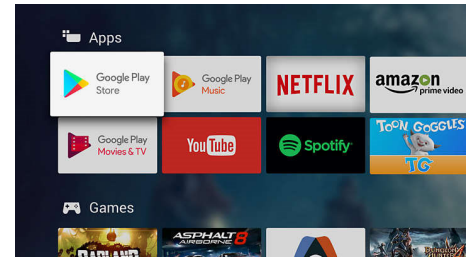

TV-indhold

Med Google Play Store og Philips App Gallery behøver du ikke at nøjes med de traditionelle TV-programmer. Få adgang til uendelige mængder film, TV, musik, apps og spil online. Noget for enhver smag.