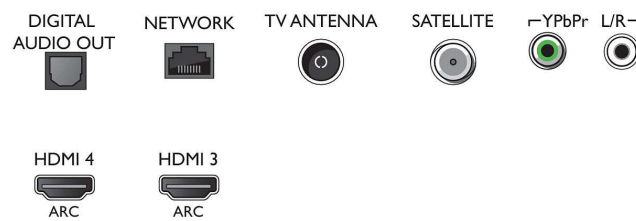

49PUS8503/12

- 2160 @ 60 Hz, HDR understøttes, HDR10/ HLG
- Videoindgange på HDMI3/4: op til 4K UHD 3840 x 2160 @ 60 Hz

Tuner/modtagelse/transmission

- Digital TV: DVB-T/T2/T2-HD/C/S/S2
- Videoafspilning: NTSC, PAL, SECAM
- MPEG-support: MPEG-2, MPEG-4
- TV-programoversigt*: 8 dages elektronisk programguide
- Signalstyrke-indikation

Connections

Side

Bottom

Specifikationer

- Tekst-TV: 1000 siders hypertext
- HEVC-understøttelse

Android TV

- OS: Android TV™ 8 (Oreo)
- Forudinstallerede apps: Google Play Film*, Google Play Musik*, Google-søgning, YouTube
- Hukommelsesstørrelse (Flash): 16 GB*