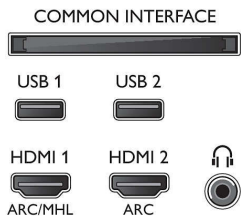

Väri ja pintaviimeistely

- TV:n etupaneeli: Metallinhohtoinen hopea

Mitat

- Laitteen leveys: 1455,1 mm
- Laitteen korkeus: 837,2 mm
- Laitteen syvyys: 50,3 mm
- Laitteen paino: 29,0 kg
- Laitteen leveys (jalustan kanssa): 1455,1 mm
- Laitteen korkeus (jalustan kanssa): 889,8 mm
- Laitteen syvyys (jalustan kanssa): 304,5 mm
- Tuotteen paino (+jalusta): 31,7 kg
- Laatikon leveys: 1600 mm
- Laatikon korkeus: 995 mm
- Laatikon syvyys: 185 mm
- Paino pakattuna: 41,3 kg
- Sopi seinätelineeseen: 400 x 300 mm
- TV:n jalustan leveys: 567,9 mm

Connections

Side

Bottom

Julkaisupäivä 2023-07-17

Versio: 11.0.1

EAN: 87 18863 01518 6

© 2023 Koninklijke Philips N.V.
Kaikki oikeudet pidätetään.

Tiedot voivat muuttua ilman erillistä ilmoitusta.
Tavaramerkit ovat Koninklijke Philips N.V:n tai omistajiensa omaisuutta.