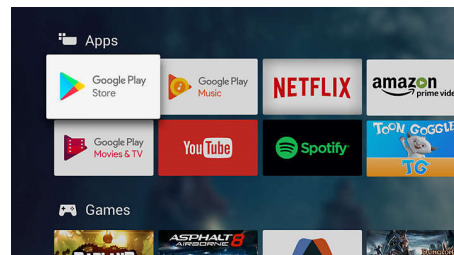

TV-sisältö

Jätä perinteinen TV-tarjonta taaksesi Google Play Kaupan ja Philipsin sovelluksien avulla. Koe loputtomasti elokuvia, TV-ohjelmia, musiikkia, sovelluksia ja pelejä verkossa.

Triple Ring -tekniikka

Parannettu Philipsin Triple Ring -tekniikka tuo lisää liikkumatilaa subwooferin elementeille ja tehostaa siten basson voimakkuutta. Saat siis

65PUS8303/12

nauttia Philipsin TV-mallin voimakkaammasta äänestä.

DTS HD Premium Sound

DTS HD Premium Suiten korkealaatuinen äänenkäsittely tuo paremman äänentoiston kaiuttimiisi. Se säilyttää alkuperäisen sisällön puhtauden, joten äänentoisto on mukaansatempaavaa, basso syvä ja dialogi kristallinkirkasta ilman säröjä, leikkautumista tai vääristymiä.