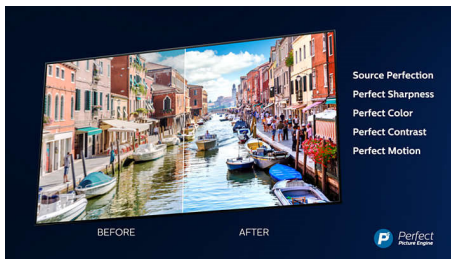

Erittäin ohut 4K UHD LED Android TV
164 cm (65") Ambilight TV 2800 Picture Performance Index, HDR Premium WCG 90 %, P5 Perfect -kuvajärjestelmä

Kohokohdat

Erittäin ohut minimalistinen näytön reuna

Erittäin ohut minimalistinen näytön reuna on harjattua alumiinia

IPS Nano Color

IPS Nano Color -tekniikka takaa eloisat, todentuntuiset värit ja laajan katselukulman niin elokuvailtaan, tärkeään otteluun kuin peli-iltaankin. Yhtenäiset nanometrin kokoiset hiukkaset sitovat ylimääräisen kuvaruudun luoman valon. Punaiset ovat punaisia, vihreä ruoho todella näyttää vihreältä ja sininen on aina sinistä, vaikka katselukulma olisi jopa 60 astetta.

P5 Perfect -kuvajärjestelmä

Philips P5 Perfect -kuvajärjestelmä varmistaa, että kuvanlaatu säilyy aina yhtä täydellisenä. Yksityiskohtiin lisätään syvyyttä, värikylläisyys syvenee ja ihon sävyt toistetaan luonnollisina. Kontrasti on niin tarkka, että suorastaan tunnet jokaisen yksityiskohdan. Parantuneen liiketarkkuuden ansiosta näet pallon kentällä tiukoissakin pelitilanteissa.