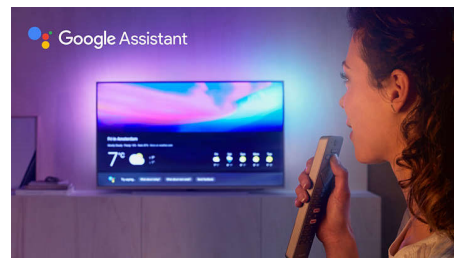

Google Assistant vakiovarusteena

Ohjaa äänelläsi Philips Android TV:n palveluita, kuten pelejä ja Netflix-toistoa sekä sisältöjen ja sovelluksien hakua Google Play Kaupasta. Voit käyttää ääniohjausta myös Google Assistant -yhteensopivien laitteiden hallintaan, kuten valaistuksen himmentämiseen tai asunnon lämmityksen säätämiseen. Kaikki tämä omalta kotisohvaltasi.