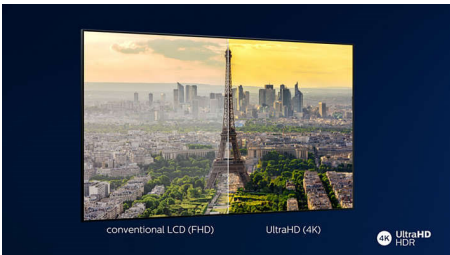

4K UHD

Ragyogó 4K LED TV. Élénk HDR képek. Egenyletes mozgás. A Philips 4K UHD TV széles színpalettával és éles kontraszttal kelti életre a tartalmat. A képek nagyobb mélységérzetet nyújtanak, a mozgások egyenletesek. A filmek, műsorok, játékok és egyéb tartalmak nagyszerű minőségben jelennek meg, bármilyen forrásból is származnak.