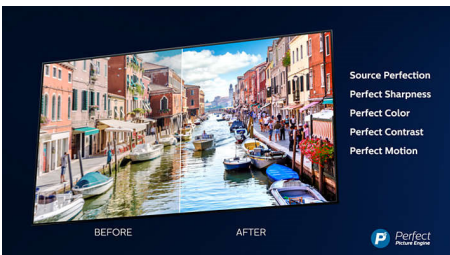

P5 Perfect Picture Engine

A Philips P5 Engine a kedvenc tartalmához méltó, ragyogó képeket biztosít. A részletek

észrevehetően nagyobb mélységérzetet nyújtanak. A színek élénkek, a bőrtónusok pedig természetesek. A kontraszt olyan éles, hogy minden részlet érzékelhető. A mozgás tökéletesen folyamatos.