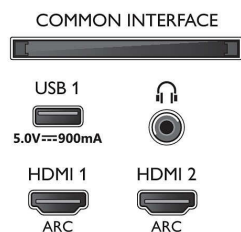

Műszaki adatok

Ambilight

- Ambilight szolgáltatások: Beépített Ambilight+Hue, Ambilight Music, Játék üzemmód, A fal színéhez alkalmazkodó, Lounge üzemmód
- Ambilight változat: 3 oldalas

Kép/Kijelző

- Képfórmátum: 16:9
- Átlós képernyőméret (metrikus): 139 cm
- Kijelző: 4K Ultra HD LED
- Panel felbontása: 3840x2160

- Képfeldolgozó rendszer: P5 Perfect Picture Engine
- Képjávitás: Micro Dimming Pro, Ultra felbontás, Széles színtartomány: a DCI-P3 90%-a, 2100 PPI, Dolby Vision, HDR10+
- Átlós képernyőméret (hüvelyk): 55 hüvelyk

Támogatott képernyőfelbontás

- Számítógép bemenetek az összes HDMI-n: max. 4K UHD 3840x2160, 60 Hz-en, HDR támogatással, HDR10/HLG
- Videobemenetek az összes HDMI-n: max. 4K UHD

3840x2160, 60 Hz-en, HDR támogatás, HDR10/HLG (Hybrid Log Gamma), HDR10+/Dolby Vision

Hangolóegység/Vétel/Adás

- Digitális TV: DVB-T/T2/T2-HD/C/S/S2
- Videolejátszás: NTSC, PAL, SECAM
- MPEG támogatás: MPEG2, MPEG4
- TV-műsorfüzet*: 8 napos elektronikus programfüzet
- Jelerősség kijelzése

Connections

Side