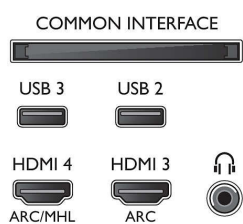

Спецификации

Ambilight

- Функции на Ambilight: Вграден Ambilight+Hue, Музика с Ambilight, Режим игра, Адаптиране към цвета на стената, Режим "фойайе"
- Версия на Ambilight: 3-странен

Картина/дисплей

- Съотношение на размерите на картината: 16:9
- Размер на екрана по диагонал (инчове): 49 инч
- Размер на екрана по диагонал (метрична с-ма): 123 см
- Дисплей: 4K Ultra HD LED

- Компютърни входове на HDMI 1/2: до 4K UHD 3840 x 2160 при 60 Hz
- Компютърни входове на HDMI3/4: до 4K UHD 3840 x 2160 при 30 Hz, до FHD 1920 x 1080 при

60 Hz

- Видео входове на HDMI1/2: до 4K UHD 3840 x 2160 при 60 Hz
- Видео входове на HDMI3/4: до FHD 1920 x 1080 при 60 Hz, до 4K UHD 3840 x 2160 при 30 Hz

Connections

Side

Rear

Спецификации

- Индикатор за силата на сигнала
- Телетекст: 1000 страници Hypertext
- HEVC поддръжка

Android TV

- ОС: Android™ 6.0 (Marshmallow)
- Предварително инсталирани приложения: Google Play филми*, Google Play музика*, Търсене в Google, YouTube
- Размер на паметта (флаш): разширяема чрез USB памет, 16 GB*