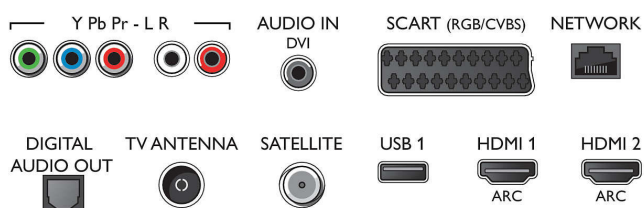

- Компютърни входове на HDMI 1/2: до 4K UHD 3840 x 2160 при 60 Hz
- Компютърни входове на HDMI3/4: до 4K UHD 3840 x 2160 при 30 Hz, до FHD 1920 x 1080 при

60 Hz

- Видео входове на HDMI1/2: до 4K UHD 3840 x 2160 при 60 Hz
- Видео входове на HDMI3/4: до FHD 1920 x 1080 при 60 Hz, до 4K UHD 3840 x 2160 при 30 Hz

Тuner / Приемане / Предаване

- Цифров телевизор: DVB-T/T2/T2-HD/C/S/S2
- Възпроизвеждане на видео: NTSC, PAL, SECAM
- Поддръжка на MPEG: MPEG2, MPEG4
- Телевизионен справочник на програмите*: Електронен справочник на програмите за 8 дни

Connections

Side

Rear

Спецификации

- Индикатор за силата на сигнала
- Телетекст: 1000 страници Hypertext
- HEVC поддръжка

Android TV

- ОС: Android™ 6.0 (Marshmallow)
- Предварително инсталирани приложения: Google Play филми*, Google Play музика*, Търсене в Google, YouTube
- Размер на паметта (флаш): разширяема чрез USB памет, 16 GB*