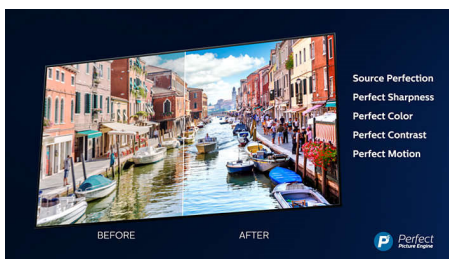

Svært slank 4K UHD LED Android TV
164 cm (65") Ambilight-TV 2800 Picture Performance Index, HDR Premium WCG 90 %, P5 Perfect Picture Engine

65PUS8303/12

Høydepunkter

Ultratynn, minimalistisk ramme

Ultratynn, minimalistisk ramme med børstet aluminium

IPS Nano Color

Når du ser på film, ser storkampen eller spiller, gir IPS Nano Color-teknologi levende farger og en bred visningsvinkel. Ensartede nanopartikler absorberer det overflødig lyset skjermen lager. Rødfarger holdes røde, grønt gress blir grønt, og blå blir alltid blå, selv om du ser på TV-en fra en vinkel på opptil 60 grader.

P5 Perfect Picture Engine

Philips P5 Perfect Picture Engine gir et bilde som er like enestående som innholdet du elsker. Detaljer har en merkbar større dybde. Farger er levende, mens hudfarger er mer naturlige. Kontrasten er så klar at du føler hver detalj. Og bevegelsene er så jevne at du aldri kommer til å miste ballen av syne, uansett hvor raskt spillerne spiller.