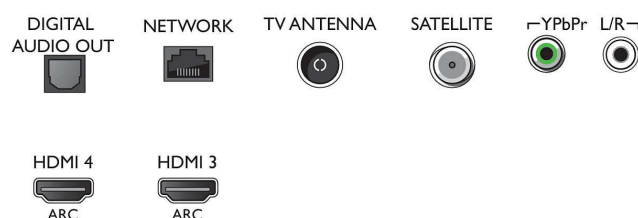

Farge og utforming

- TV-front: Metallisk sølv

Mål

- Bredde, apparat: 1455,1 millimeter
- Høyde, apparat: 837,2 millimeter
- Dybde, apparat: 50,3 millimeter
- Produktvekt: 29,0 kg
- Bredde, apparat (med stativ): 1455,1 millimeter
- Høyde, apparat (med stativ): 889,8 millimeter
- Dybde, apparat (med stativ): 304,5 millimeter
- Produktvekt (+stativ): 31,7 kg
- Eskebredde: 1600 millimeter
- Eskehøyde: 995 millimeter
- Eskedybde: 185 millimeter
- Vekt, inkl. emballasje: 41,3 kg
- Veggfeste-kompatibel: 400 x 300 mm
- TV-stativets bredde: 567,9 millimeter

Connections

Side

Bottom

Utgivelsesdato
2023-07-22

Versjon: 11.0.1

EAN: 87 18863 01518 6

© 2023 Koninklijke Philips N.V.
Alle rettigheter forbeholdt.

Spesifikasjonene kan endres uten varsel. Varemerker tilhører Koninklijke Philips N.V. eller deres respektive eiere.