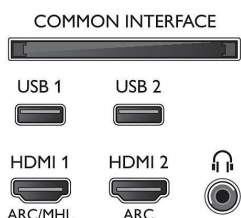

Farge og utforming

- TV-front: Metallisk sølv

Mål

- Bredde, apparat: 1455,1 millimeter
- Høyde, apparat: 837,2 millimeter
- Dybde, apparat: 50,3 millimeter
- Produktvekt: 29,0 kg
- Bredde, apparat (med stativ): 1455,1 millimeter
- Høyde, apparat (med stativ): 889,8 millimeter
- Dybde, apparat (med stativ): 304,5 millimeter
- Produktvekt (+stativ): 31,7 kg
- Eskebredde: 1600 millimeter
- Eskehøyde: 995 millimeter
- Eskedybde: 185 millimeter
- Vekt, inkl. emballasje: 41,3 kg
- Veggfeste-kompatibel: 400 x 300 mm
- TV-stativets bredde: 567,9 millimeter

Connections

Side

Bottom

Utgivelsesdato
2023-07-22

Versjon: 11.0.1

EAN: 87 18863 01518 6

© 2023 Koninklijke Philips N.V.
Alle rettigheter forbeholdt.

Spesifikasjonene kan endres uten varsel. Varemerker tilhører Koninklijke Philips N.V. eller deres respektive eiere.