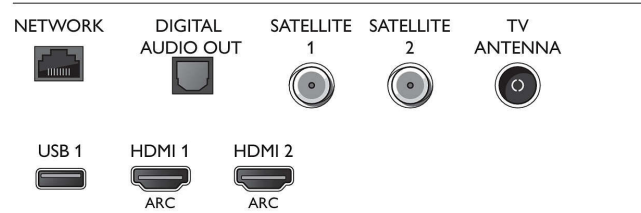

- Ekrāna diagonāles garums (metriskajā sistēmā): 139 cm
- Displejs: 4K Ultra HD LED
- Paneļa izšķirtspēja: 3840x2160
- Attēlu programma: Perfect Pixel Ultra HD
- Attēla uzlabošana: Ultra Resolution, Perfect Natural Motion, Micro Dimming Premium
- Maksimālais spožuma līmenis: 65 %

Atbalstītā displeja izšķirtspēja

- Datora ievades visiem HDMI: līdz 4K UHD 3840x2160 pie 60 Hz
- Video ievades visiem HDMI: līdz 4K UHD 3840x2160 pie 60 Hz

Uztvērējs/uztveršana/pārraide

- Digitālā TV: DVB-T/T2/T2-HD/C/S/S2
- Video atskaņošana: NTSC, PAL, SECAM

Connections

Side

Rear

Specifikācijas

- MPEG atbalsts: MPEG2, MPEG4
- TV pārraižu ceļvedis*: 8 dienu elektroniskā TV programma
- Signāla stipruma indikators
- HEVC atbalsts

Android TV

- OS: Android™ 6.0 (Marshmallow)
- Iepriekš instalētās aplikācijas: Google Play Movies*, Google Play Music*, Google Search, YouTube
- Atmiņas izmērs (zibatmiņa): 16 GB*, paplaš., izmantojot USB atmiņu