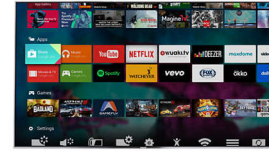

TV saturs

Google Play Store un Philips aplikāciju galerija piedāvā plašākas iespējas nekā standarta televizoru programmu klāsts, un jums pieejama plaša tiešsaistes filmu, televīzijas, mūzikas, aplikāciju un spēļu kolekcija. 16 GB atmiņa ar paplašināšanas iespējām sniedz iespēju glabāt visu jūsu iecienīto saturu un instalēt papildu aplikācijas.

Redzama skaņas artikulācija

Izcila skaņa no plānas konstrukcijas. Satriecoši augstie toņi ir reālistiski vidējie toņi no liela skaita mikro skaļruņu slaiķā korpusā. Kad varat dzirdēt katru čukstu, soli un grīdas krakšķi, nav nepieciešams daudz iztēles, lai iztētos, cik spēcīgi varat dzirdēt katru triecienu un sprādzienu. Turklāt to papildina stratēģiski novietoti aizmugurējie skaļruņi dziļiem, piesātinātiem basiem. Tas ir televizors, kas skan tikpat labi kā izskatās.

Jaudīga 30 W skaņa

Jaudīga skaņas apstrāde, bezkompromisa 30 W skaņas jauda