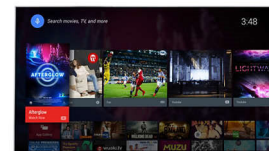

Četrkodolu + Android

Philips četrkodolu procesors apvienojumā ar Android jaudu sniedz aizraujošu spēlēšanas pieredzi. Ar Android savā televizorā varat pārvietoties, startēt lietotnes un atskaņot videoattēlus īpaši ātri, intuitīvi un jautri.