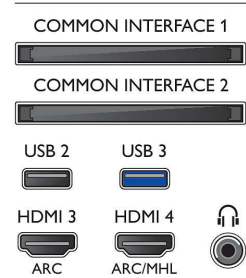

- Ekrāna diagonāles garums (metriskajā sistēmā): 139 cm
- Displejs: 4K Ultra HD LED
- Paneļa izšķirtspēja: 3840x2160
- Attēlu programma: Perfect Pixel Ultra HD
- Attēla uzlabošana: Ultra Resolution, Perfect Natural Motion, Micro Dimming Premium
- Maksimālais spožuma līmenis: 65 %

Atbalstītā displeja izšķirtspēja

- Datora ievades visiem HDMI: līdz 4K UHD 3840x2160 pie 60 Hz
- Video ievades visiem HDMI: līdz 4K UHD 3840x2160 pie 60 Hz

Uztvērējs/uztveršana/pārraide

- Digitālā TV: DVB-T/T2/T2-HD/C/S/S2
- Video atskaņošana: NTSC, PAL, SECAM

Connections

Side

Rear

Specifikācijas

- MPEG atbalsts: MPEG2, MPEG4
- TV pārraižu ceļvedis*: 8 dienu elektroniskā TV programma
- Signāla stipruma indikators
- HEVC atbalsts

Android TV

- OS: Android™ 6.0 (Marshmallow)
- Iepriekš instalētās aplikācijas: Google Play Movies*, Google Play Music*, Google Search, YouTube
- Atmiņas izmērs (zibatmiņa): 16 GB*, paplaš., izmantojot USB atmiņu