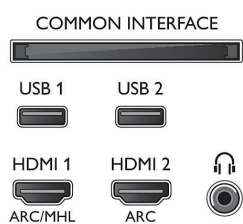

Izuzetno tanki 4K televizor sa sustavom Android TV
164 cm (65 inča) 4K Ultra HD LED televizor, Četverojezgreni, 16 GB, proširiv, DVB T/C/T2/T2-HD/S/S2

65PUS7502/12

Specifikacije

Ambilight

- Ambilight značajke: Ugrađeni Ambilight+hue, Ambilight Music, Način rada za igre, Mogućnost prilagodbe boji zida, Način rada sa svjetlom za opuštanje
- Ambilight verzija: s 3 strane

Slika/Prikaz

- Omjer širine i visine: 16:9
- Veličina dijagonale zaslona (inč): 65 inča
- Dijagonala zaslona (u cm): 164 cm
- Zaslona: 4K Ultra HD LED

- Rezolucija zaslona: 3840 x 2160
- Svjetlina: 400 cd/m²
- Program za obradu slike: P5 Perfect Picture Engine
- Napredne značajke slike: Perfect Natural Motion, Micro Dimming Pro, Ultra Resolution, 2200 PPI
- Najveći omjer osvjetljenja: 65 %

Podržana rezolucija zaslona

- Računalni ulazi na HDMI1/2: do 4K UHD 3840 x 2160 pri 60 Hz
- Računalni ulazi na HDMI3/4: do 4K UHD 3840 x 2160 pri 30 Hz, do FHD 1920 x 1080 pri 60 Hz

- Videoulazi na HDMI1/2: do 4K UHD 3840 x 2160 pri 60 Hz
- Videoulazi na HDMI3/4: do FHD 1920 x 1080 pri 60 Hz, do 4K UHD 3840 x 2160 pri 30 Hz

Tuner / Prijem / Prijenos

- Digitalni televizor: DVB-T/T2/T2-HD/C/S/S2
- Reprodukcijski videozapisi: NTSC, PAL, SECAM
- Podrška za MPEG: MPEG2, MPEG4
- Vodič kroz programe*: Elektronički vodič kroz programe za 8 dana
- Indikator jačine signala

Connections

Side