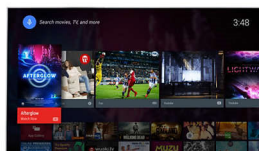

Četverojezgreni procesor i Android

Četverojezgreni procesor tvrtke Philips u kombinaciji sa snagom koju donosi Android

pruža uzbudljiv doživljaj igranja. Sustav Android na televizoru omogućava vam navigaciju, pokretanje aplikacija i reprodukciju videozapisa na način koji je izuzetno brz, intuitivan i zabavan.