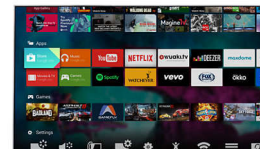

Televizijski sadržaj

Web-trgovina Google Play i galerija aplikacija tvrtke Philips prelaze granice tradicionalnog televizijskog programa kako bi vam stavile na raspolaganje veliku kolekciju filmova, televizijskih emisija, glazbe, aplikacija i igara na mreži. 16 GB proširive memorije znači da imate dovoljno prostora za pohranu svih omiljenih sadržaja i instaliranje još aplikacija.

Netflix Recommended TV

Netflix na mnoge načine mijenja doživljaj zabave, a to obuhvaća pružanje podrške inovacijama na uređajima koje koristite za gledanje televizijskih emisija i filmova. Kada na pametnom televizoru uočite logotip "Netflix Recommended TV", znat ćete da je taj televizor prošao strogi postupak ocjenjivanja zasnovan na čimbenicima koje članovi najviše cijene.

Pomno definiran zvuk

Pomno definiran zvuk iz tankih zvučnika. Uživajte u nevjerojatnim visokim i živopisnim srednjim tonovima iz brojnih mikro pogonskih jedinica koje su smještene u tanko kućište. Kada možete čuti svaki šapat, korak i škripanje poda, onda nije teško zamisliti koliko moćno će zvučati svaki sudar, pucanj i eksplozija. S basovima nismo radili kompromise; strateški smješteni stražnji zvučnici osiguravaju reprodukciju dubokih, bogatih tonova. Televizor zvuči dobro kao što i izgleda.