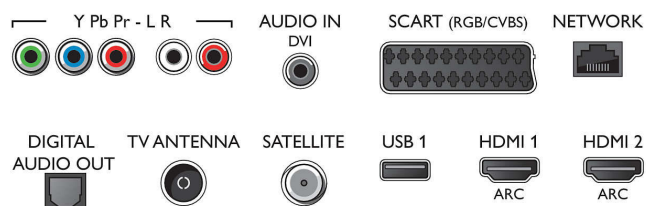

- Intrări video pe HDMI1/2: până la 4K UHD 3840 x 2160 la 60 Hz
- Intrări video pe HDMI3/4: până la FHD 1920 x 1080 la 60 Hz, până la 4K UHD 3840 x 2160 la 30 Hz

Tuner/Recepție/Transmisie

- TV digital: DVB-T/T2/T2-HD/C/S/S2
- Redare video: NTSC, PAL, SECAM
- Acceptă MPEG: MPEG2, MPEG4
- Ghid de programe TV*: Ghid electronic de programe (8 zile)

Connections

Side

Rear

Specificații

- Indicator putere semnal
- Teletext: Hipertext - 1000 pagini
- Acceptă HEVC

Android TV

- OS: Android™ 5.1 (Lollipop)
- Aplicații preinstalate: Filme Google Play*, Muzică Google Play*, Căutare Google, YouTube
- Dimensiune memorie (Flash): 16 GB*, extensibil prin stocare USB