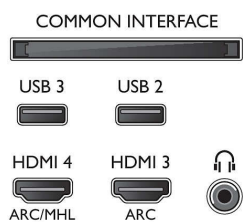

Specificații

Ambilight

- Funcții Ambilight: Ambilight + Hue integrat, Mod Joc, Adaptare la culoarea peretelui, Mod Lounge, Mod muzică
- Versiune Ambilight: pe 3 laturi

Imagine/Ecran

- Raport lungime/lățime: 16:9
- Dimensiune diagonală ecran (inchi): 65 inch
- Dimensiune diagonală ecran (metric): 164 cm
- Afișaj: LED 4K Ultra HD
- Rezoluție panou: 3840 x 2160

- Luminozitate: 500 / 700(peak) cd/m²
- Procesor de imagine: Perfect Pixel Ultra HD
- Îmbunătățiri ale imaginii: Ultra rezoluție, Perfect Natural Motion, Micro Dimming Premium
- Raport de luminanță de vârf: 65 %

Rezoluție de afișare acceptată

- Intrări pentru computer pe HDMI1/2: până la 4K UHD 3840 x 2160 la 60 Hz
- Intrări pentru computer pe HDMI3/4: până la 4K UHD 3840 x 2160 la 30 Hz, până la FHD 1920 x 1080 la 60 Hz

- Intrări video pe HDMI1/2: până la 4K UHD 3840 x 2160 la 60 Hz
- Intrări video pe HDMI3/4: până la FHD 1920 x 1080 la 60 Hz, până la 4K UHD 3840 x 2160 la 30 Hz

Tuner/Recepție/Transmisie

- TV digital: DVB-T/T2/T2-HD/C/S/S2
- Redare video: NTSC, PAL, SECAM
- Acceptă MPEG: MPEG2, MPEG4
- Ghid de programe TV*: Ghid electronic de programe (8 zile)

Connections

Side