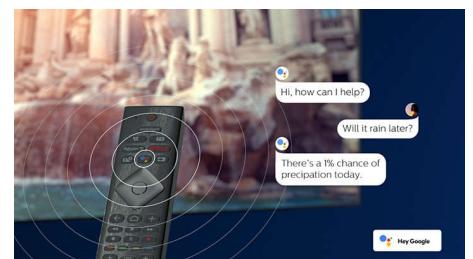

skinndekse er like enkel å holde som den er å se på.

Simpelthen smart. Android-TV

Philips Android-TV-en gir deg innholdet du vil ha, når du vil ha det. Du kan tilpasse hjemmeskjermen for å vise favorittappene dine, slik at det er enkelt å strøme filmene og TV-seriene du er glad i – eller fortsette fra der du slapp.

Talekontroll med kunstig intelligens

Trykk på en knapp på fjernkontrollen for å snakke med Google Assistant. Kontroller TV-en eller Google Assistant-kompatible smarte hjemmeenheter med stemmen din. Eller be Alexa om å kontrollere TV-en via Alexa-aktiverte enheter.