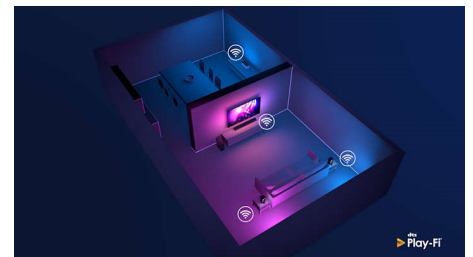

DTS Play-Fi-kompatibel

Med DTS Play-Fi på Philips-TV-en kan du koble til kompatible høyttalere i alle rom. Har du trådløse høyttalere på kjøkkenet? Hør på filmen mens du lager noe å bite i, eller hold deg oppdatert med sportskommentatorene mens du henter noe å drikke til gjestene.