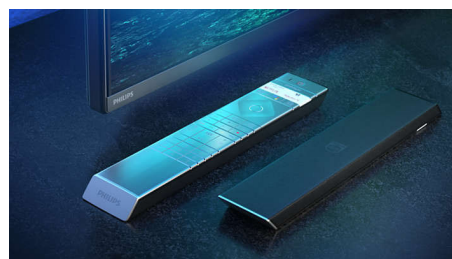

Førsteklasses materialer

Denne TV-en har materialer av førsteklasses kvalitet uansett hvor du befinner deg. De polerte metallkantene på føttene står i kontrast til den børstede metallrammen. Mens den myke, strukturerte fjernkontrollen med

skinndekse er like enkel å holde som den er å se på.