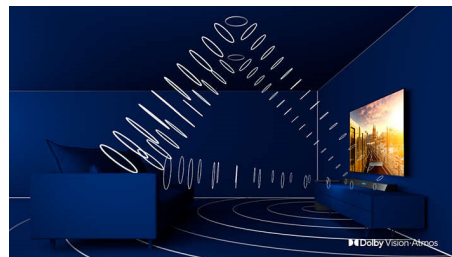

Dolby Vision + Dolby Atmos

Støtte for Dolbys førsteklasses lyd- og videoformater betyr at HDR-innholdet ser og høres fantastisk ut. Du kan glede deg over et bilde som gjenspeiler regissørens opprinnelige intensjoner, og oppleve romslig lyd med virkelig klarhet og dybde.