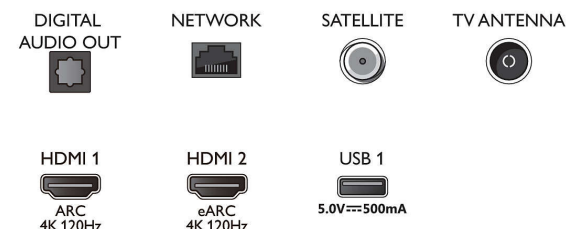

Mål

- Bredde, apparat: 1449,0 millimeter
- Høyde, apparat: 830,5 millimeter
- Dybde, apparat: 76,4 millimeter
- Produktvekt: 28,0 kg
- Bredde, apparat (med stativ): 1449,0 millimeter
- Høyde, apparat (med stativ): 858,9/ 898,9 millimeter
- Dybde, apparat (med stativ): 279,6 millimeter
- Produktvekt (+stativ): 28,6 kg
- Eskebredde: 1600,0 millimeter
- Eskehøyde: 995,0 millimeter
- Eskebredde: 170,0 millimeter
- Vekt, inkl. emballasje: 38,2 kg
- Bredde, stativ: 806,6/ 1225,8 millimeter
- Høyde, stativ: 30,0/ 70,0 millimeter
- Dybde, stativ: 279,6 millimeter
- Veggfeste-kompatibel: 400 x 200 mm

Connections

Side

Bottom

Utgivelsesdato
2023-07-23

Versjon: 9.6.1

EAN: 87 18863 02886 5

© 2023 Koninklijke Philips N.V.
Alle rettigheter forbeholdt.

Spesifikasjonene kan endres uten varsel. Varemerker tilhører Koninklijke Philips N.V. eller deres respektive eiere.