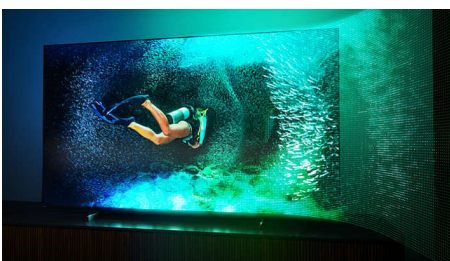

Mini LED-TV

Philips Mini LED-TV-en støtter alle de store HDR-formatene og gir deg et imponerende storskjerm-bilde med dyp svart og realistiske farger. Over tusen intelligente bakgrunnsbelysningssoner demper eller lyser

opp, slik at kontrasten og dybden blir knivskarp.