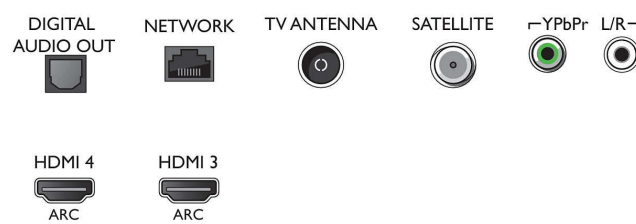

Side

Bottom

Spetsifikatsioon

- Teletekst: 1000 lehekülge hüperteksti
- HEVC tugi

Android TV

- OS: Android™ 6.0 (Marshmallow)
- Eelnevalt paigaldatud rakendused: Google Play filmid*, Google Play muusika*, Google Search, YouTube
- Mälu maht (välkmälu): 16 GB*, laiendatav USB-andmekandja kaudu