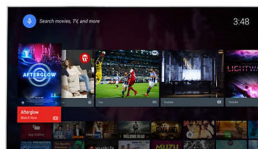

Quad Core + Android

Philipsi Quad Core protsessor ühineb Androidi jõuga, et pakkuda põnevat mänguelamust. Androidi abil saate oma teleris

navigeerida, käivitada rakendusi ja esitada videoid ülikiirelt, loogiliselt ja lahedalt.