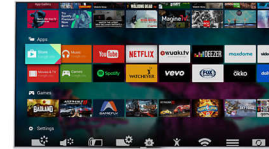

TV sisu

Google Play Store'i ja Philipsi rakenduste galerii abil saate teha enam kui traditsiooniline teleri programmeerimine – teie ees avanevad tohutud filmide, teleprogrammide, muusika, rakenduste ja mängude veebikogud. 16 GB suurune laiendatav mälu maht tähendab seda, et lemmiksisu ja rohkemate rakenduste salvestamiseks on küllaldaselt ruumi.

Netflix Recommended TV

Netflix muudab teie meelelahutuskogemust mitmetel viisidel, aidates muu hulgas täiustada seadmeid, millega telesaateid ja filme vaatate. Kui näete nutitelekal logo Netflix Recommended TV, võite olla kindel, et teler on läbinud karmi hindamise, mille raames on hinnatud kõige olulisemaid aspekte.

Nähtav heliesitus

Läbimõeldud heli õhukeses kestas. Nautige saledasse ribakõlarisse paigutatud mikroelementide rea uskumatuid kõrgeid ja elutruid kesksagedusi. Kui kuulete iga sosinat, sammu ja põrandakriginat, võite vaid ette kujutada, kui selgelt kõlab iga mürtsatus, kõmakas ja plahvatus. Ja kui juttu tuleb bassihelidest, tagavad strateegiliselt paigutatud tagumised kõlarid kompromissitult sügavad ja rikkalikud toonid. See teler kõlab sama hästi, kui välja näeb.