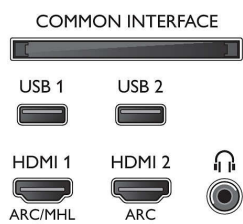

Side

Bottom

Spetsifikatsioon

- Teletekst: 1000 lehekülge hüperteksti
- HEVC tugi

Android TV

- OS: Android™ 6.0 (Marshmallow)
- Eelnevalt paigaldatud rakendused: Google Play filmid*, Google Play muusika*, Google Search, YouTube
- Mälu maht (välkmälu): 16 GB*, laiendatav USB-andmekandja kaudu