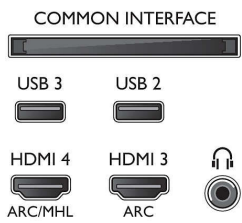

Προδιαγραφές

Ambilight

- Χαρακτηριστικά Ambilight: Ενσωματωμένο Ambilight+Hue, Ambilight για μουσική, Λειτουργία παιχνιδιού, Ανάλογα με το χρώμα του τοίχου, Λειτουργία Lounge
- Έκδοση Ambilight: 3 πλευρών

Εικόνα/Οθόνη

- Αναλογία Εικόνας: 16:9
- Μήκος διαγωνίου οθόνης (ίντσες): 55 ίντσες
- Μήκος διαγωνίου οθόνης (μετρικό): 139 εκ.
- Οθόνη: 4K Ultra HD LED

- Ανάλυση οθόνης: 3840 x 2160
- Φωτεινότητα: 400 cd/m²
- Βελτίωση εικόνας: Micro Dimming Pro, Ultra Resolution, Τεχνολογία Natural Motion, Pixel Precise Ultra HD

Υποστηριζόμενη ανάλυση οθόνης

- Είσοδοι υπολογιστή σε HDMI1/2: έως 4K UHD, 3840 x 2160, στα 60Hz
- Είσοδοι υπολογιστή σε HDMI3/4: έως 4K UHD, 3840 x 2160 στα 30Hz, έως FHD, 1920 x 1080 στα 60Hz

- Είσοδοι βίντεο σε HDMI1/2: έως 4K UHD, 3840 x 2160, στα 60Hz
- Είσοδοι βίντεο σε HDMI3/4: έως FHD, 1920 x 1080 στα 60Hz, έως 4K UHD, 3840 x 2160 στα 30Hz

Δέκτης/Λήψη/Μετάδοση

- Ψηφιακή τηλεόραση: DVB-T/T2/T2-HD/C/S/S2
- Αναπαραγωγή βίντεο: NTSC, PAL, SECAM
- Υποστήριξη MPEG: MPEG2, MPEG4
- Οδηγός τηλεοπτικού προγράμματος*: Electronic Program Guide 8 ημερών

Connections

Side