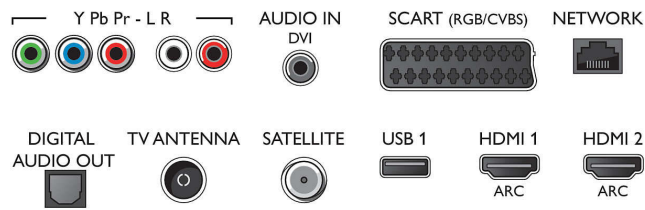

Υποστηριζόμενη ανάλυση οθόνης

- Είσοδοι υπολογιστή σε HDMI1/2: έως 4K UHD, 3840 x 2160, στα 60Hz
- Είσοδοι υπολογιστή σε HDMI3/4: έως 4K UHD, 3840 x 2160 στα 30Hz, έως FHD, 1920 x 1080 στα 60Hz

- Είσοδοι βίντεο σε HDMI1/2: έως 4K UHD, 3840 x 2160, στα 60Hz
- Είσοδοι βίντεο σε HDMI3/4: έως FHD, 1920 x 1080 στα 60Hz, έως 4K UHD, 3840 x 2160 στα 30Hz

Δέκτης/Λήψη/Μετάδοση

- Ψηφιακή τηλεόραση: DVB-T/T2/T2-HD/C/S/S2
- Αναπαραγωγή βίντεο: NTSC, PAL, SECAM
- Υποστήριξη MPEG: MPEG2, MPEG4
- Οδηγός τηλεοπτικού προγράμματος*: Electronic Program Guide 8 ημερών

Connections

Side

Rear

Προδιαγραφές

- Ένδειξη ισχύος σήματος
- Teletext: Hypertext 1000 σελίδων
- Υποστήριξη HEVC

Android TV

- Λειτουργικό σύστημα: Android™ 5.1 (Lollipop)
- Προεγκατεστημένες εφαρμογές: Ταινίες Google Play*, Μουσική Google Play*, Αναζήτηση Google, YouTube
- Μέγεθος μνήμης (Flash): δυνατότητα επέκτασης με συσκευή αποθήκευσης USB, 16GB*