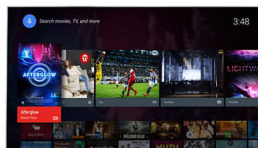

Τετραπύρηνος επεξεργαστής + Android

Ο τετραπύρηνος επεξεργαστής της Philips συναντά τη δύναμη του Android προσφέροντας μια συναρπαστική εμπειρία παιχνιδιού. Με το Android στην τηλεόρασή σας μπορείτε να πλοηγήσετε, να ανοίξετε εφαρμογές και να βλέπετε βίντεο πολύ γρήγορα, εύκολα και διασκεδαστικά.

Google Play

Το Google Play™ προσφέρει μια μεγάλη ποικιλία από παιχνίδια με υψηλής ποιότητας για όλες τις ηλικίες. Βελτιστοποιημένα για χρήση στην τηλεόρασή σας, φαίνονται και είναι υπέροχα. Μην αγοράζετε άλλες παιχνιδιοκονσόλες που καταλαμβάνουν χώρο χωρίς λόγο. Με ένα χειριστήριο παιχνιδιών USB γενικής χρήσης μπορείτε να περιηγηθείτε και να παίζετε εύκολα.

Παιχνίδια στο cloud

Τα παιχνίδια στο cloud προσφέρουν έναν τεράστιο ηλεκτρονικό κατάλογο παιχνιδιών υψηλής ποιότητας για κάθε ηλικία, διάθεση και επίπεδο παιχνιδιού. Απλώς διαλέξτε ένα παιχνίδι και παίξτε στην τηλεόρασή σας!

Κορυφαίος ήχος DTS

Τα κορυφαία ηχεία τηλεόρασης χρειάζονται μια πανίσχυρη μηχανή επεξεργασίας που να διατηρεί την καθαρότητα του αρχικού ηχητικού περιεχομένου. Το σύστημα DTS Premium έχει σχεδιαστεί για να σας προσφέρει την εμπειρία που έχετε μάθει να περιμένετε από την υψηλής τεχνολογίας επεξεργασία ήχου: εντυπωσιακό Surround με βαθιά, πλούσια μπάσα και πεντακάθαροι διάλογοι που αποδίδονται στη μέγιστη ένταση και χωρίς διακυμάνσεις ή παραμόρφωση.

Καμπυλωτή, τοξωτή βάση χρωμίου Edge

Εμπνευσμένη από την αρχιτεκτονική, η τοξωτή βάση της Philips διαθέτει μοντέρνο και ισορροπημένο ανοικτό σχεδιασμό. Το γυαλιστερό φινιρίσμα χρωμίου υψηλής ποιότητας και ο κομψός τοξωτός σχεδιασμός προσδίδουν κομψότητα σε κάθε χώρο.