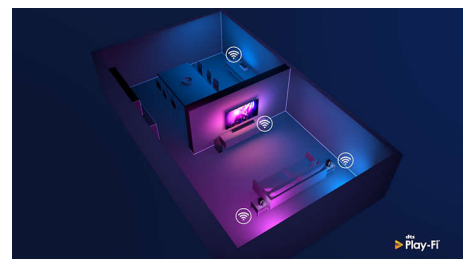

DTS Play-Fi-ga ühilduv

DTS Play-Fi abil saate ühendada oma Philipsi teleri mis tahes toas asuvate ühilduvate kõlaritega. Kas teil on kõõgis juhtmevabad kõlarid? Kuulake filmi suupistete tegemise ajal või pidage spordikommentaaredega sammu jookke valmistades.