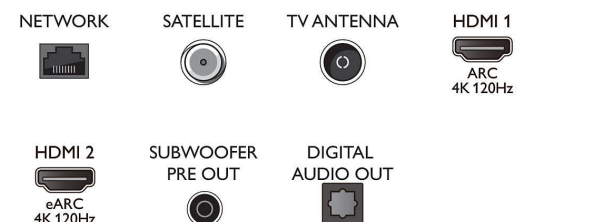

Connections

Side

Bottom

Väljalaske kuupäev
2023-07-23

Versioon: 8.3.1

EAN: 87 18863 02888 9

© 2023 Firma Koninklijke Philips N.V.
Kõik õigused kaitstud

Spetsifikatsioone võib muuta ette teatamata
Kaubamärgid kuuluvad firmale Koninklijke Philips N.V.
või vastavatele omanikele.