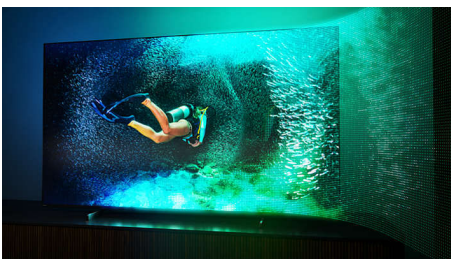

Mini LED TV

Teie Philipsi Mini LED TV toetab kõiki peamisi HDR-vorminguid ja tagab tõeliselt muljetavaldava suure ekraani kogemuse, pakkudes sügavamaid musti toone ja tõetruusid värve. Rohkem kui tuhandet nutikat tagantvalgustusega tsooni hämardatakse või valgustatakse eraldi, et luua nõelterav kontrast ja tõeline sügavus.