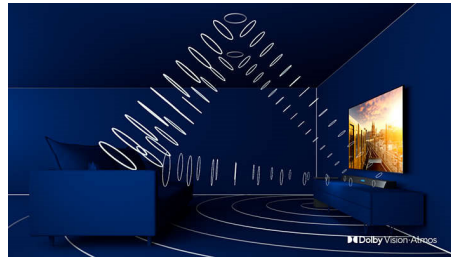

Dolby Vision + Dolby Atmos

Dolby esmaklassilise heli ja videovormingute tugi võimaldab teil vaadata suurepärase pildi- ja helikvaliteediga HDR-sisu. Saate nautida pilti, mida režissöör soovis teile näidata, ning tõeliselt selget ja sügavat ruumitäitvat heli.