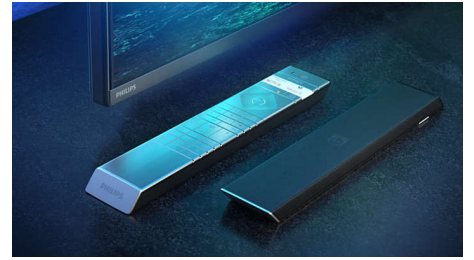

Tiipsemel materjalid

Iga toll sellest telerist näeb lihtsalt suurepärase välja. Harjatud ja poleeritud hõbedane metallik raam, Kvadrati kõlarikangaga kaetud kaldus akustiline ala, pehmest ja tekstuursest nahast tagaosaga pult. Miks peaksite vähemaga leppima?