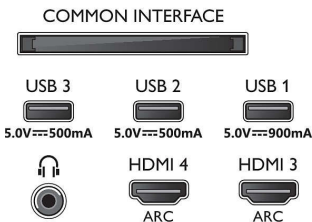

Connections

Side

Bottom

Väljalaske kuupäev
2023-07-23

Versioon: 8.3.1

EAN: 87 18863 02888 9

© 2023 Firma Koninklijke Philips N.V.
Kõik õigused kaitstud

Spetsifikatsioone võib muuta ette teatamata
Kaubamärgid kuuluvad firmale Koninklijke Philips N.V.
või vastavatele omanikele.