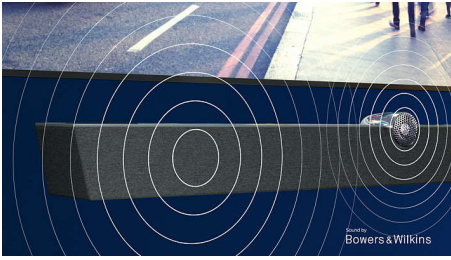

4K UHD MiniLED Android TV

Pildiparandusmootor P5 AI Perfect Bowers & Wilkinsi heli, Neljakülgse Ambilightiga TV, 164 cm (65") Android TV

Esiletõstetud tooted

65PML9636/12

Bowers & Wilkinsi heli

Legendaarsete heliinseneride Bowers ja Wilkinsi loodud eksklusiivse disainiga kõlar pakub tõeliselt tõetruud helikogemust. Ülespoole suunatud kõlarid võimaldavad teil Dolby Atmosest viimast võtta. Keskne kõrgsageduskõlar tagab alati selge dialoogi.