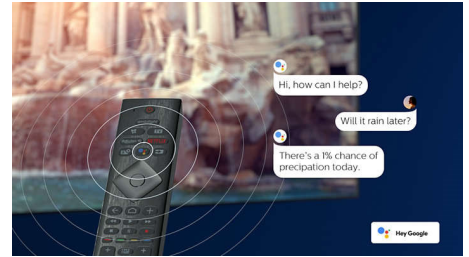

Ultra HD de alta qualidade

A certificação Ultra HD Premium no seu televisor OLED da Philips é a promessa de imagem 4K UHD incrivelmente realista para os seus conteúdos favoritos. Ficarà cativado por uma luminosidade e um contraste melhorados e uma maior gama cromática que liberta milhões de tons subtis. Os conteúdos HDR ganham vida com uma profundidade e detalhes mais realistas.

Gama dinâmica elevada perfeita

A High Dynamic Range Perfect proporciona uma experiência sensorial que capta a riqueza e a vivacidade originais dos conteúdos. Desfrute de destaques mais brilhantes, contraste superior e cores vívidas, tal como o realizador pretendia.

55OLED803/12

Google Assistant incorporado

Controle a sua Android TV da Philips através da sua voz. Pretende jogar um jogo, ver a Netflix ou encontrar conteúdos e aplicações na loja Google Play? Basta dizer ao seu televisor. Pode mesmo comandar todos os dispositivos domésticos inteligentes, compatíveis com o Google Assistant, tal como reduzir a intensidade da luz e definir o termóstato em noites de cinema, sem sair do sofá.