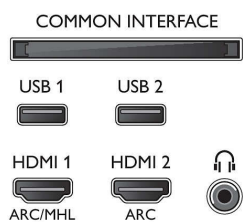

OLED+ 4K TV-lyd fra Bowers & Wilkins

164 cm (65") Ambilight TV 4500 Picture Performance Index, HDR perfekt WCG 99 %, P5 Perfect Picture Engine

Specifikationer

Ambilight

- Ambilight-funktioner: Indbygget Ambilight+hue, Ambilight-musik, Spil-tilstand, Tilpasning til vægfarve, Lounge-tilstand
- Ambilight-version: 3-sidet

Billede/display

- Billedformat: 16:9
- Diagonal skærmstørrelse (tommer): 65 tommer
- Diagonal skærmstørrelse (metrisk): 164 cm
- Display: 4K Ultra HD OLED
- Panelopløsning: 3840x2160

- Picture engine: P5 Perfect Picture-processor
- Billedforbedring: Ekstra høj opløsning, Perfect Natural Motion, Micro Dimming Perfect, HDR Perfect, 4500 PPI
- Diagonal skærmstørrelse (tommer): 65 tommer

Understøttet skærmopløsning

- Computerindgange på alle HDMI: op til 4K UHD 3840 x 2160 @ 60 Hz
- Videoindgange på alle HDMI: op til 4K UHD 3840 x 2160 ved 60 Hz
- Computerindgange på HDMI1/2: HDR

65OLED903/12

- understøttes, HDR10/ HLG
- Videoindgange på HDMI1/2: HDR understøttes, HDR10/ HLG

Tuner/modtagelse/transmission

- Twin Tuner
- Digital TV: DVB-T/T2/T2-HD/C/S/S2
- Videoafspilning: NTSC, PAL, SECAM
- MPEG-support: MPEG-2, MPEG-4
- TV-programoversigt*: 8 dages elektronisk programguide
- Signalstyrke-indikation

Connections

Side