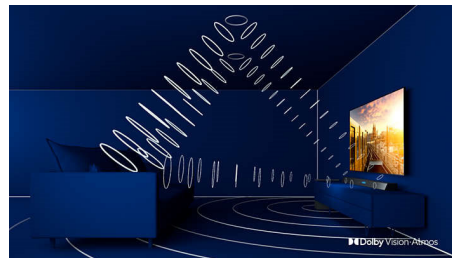

Dolby Vision + Dolby Atmos

Zahvaljujući podršci za vrhunske Dolby formate zvuka i slike HDR sadržaj koji gledate izgledat će i zvučati veličanstveno. Uživat ćete u slici koja odražava originalnu zamisao redatelja i doživjet ćete čist i dubok prostrani zvuk.