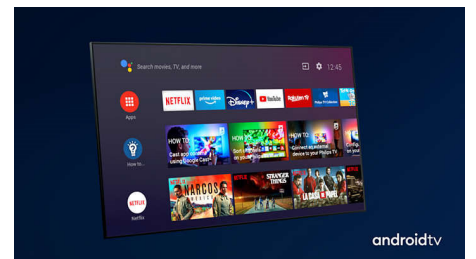

Jednostavno pametan. Android TV

Vaš Android TV tvrtke Philips pruža vam sadržaj koji želite, onda kad ga želite. Možete prilagoditi početni zaslon za prikazivanje omiljenih aplikacija, čime pojednostavljujete usmjerenje omiljenih filmova i serija. Osim toga, možete nastaviti ondje gdje ste stali.

Sound by
Bowers & Wilkins

MiniLED

P AI Intelligent
Picture Engine

Dolby Vision-Atmos

AMD
FreeSync
Premium

androidtv

dts play-fi