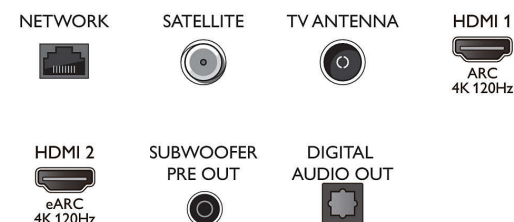

Bottom

Datum izdavanja
2023-07-23

Verzija: 8.3.1

EAN: 87 18863 02888 9

© 2023 Koninklijke Philips N.V.
Sva prava pridržana.

Specifikacije su podložne promjeni bez prethodne obavijesti. Trgovačke marke su u vlasništvu tvrtke Koninklijke Philips N.V. ili njihovih odgovarajućih vlasnika.

www.philips.com

* Ponuda aplikacija za Android razlikuje se ovisno o državi. Više detalja potražite na lokalnom web-mjestu Google Play Store.

* Televizor podržava DVB prijem za besplatne kanale. Određeni DVB davatelji sadržaja možda nisu podržani. U odjeljku s najčešćim pitanjima na Philips web-mjestu za podršku možete pronaći ažurirani popis. Neki davatelji sadržaja zahtijevaju uvjetni pristup (Conditional Access) i pretplatu. Dodatne informacije zatražite od svog davatelja sadržaja.

* Aplikacija za udaljeno snimanje tvrtke Philips i vezane funkcije razlikuju se ovisno o modelu televizora, operateru i državi, kao i o modelu i operacijskom sustavu pametnog uređaja. Više informacija potražite na web-stranici: www.philips.com/TVRemoteapp.

* USB snimanje vrijedi samo za digitalne kanale, snimanje može biti ograničeno zakonima o zaštiti od kopiranja emitiranih sadržaja (CI+). Mogu vrijediti ograničenja vezana uz državu ili kanal.

* Ovaj televizor sadrži olovo samo u određenim dijelovima ili komponentama za koje nisu dostupne tehnološke alternative u skladu s postojećim klauzulama izuzeća navedenima u RoHS direktivi.

* Veličina memorije (Flash): 16 G, stvarno dostupan prostor na disku može se razlikovati (ovisno o npr. (pred)instaliranim aplikacijama, instaliranom operativnom sustavu itd.)

* HDMI veza potrebna je za soundbar, zvučnik i druge audio uređaje.

* Usluga Amazon Prime dostupna je na odabranim jezicima i u određenim državama.

* Google Assistant dostupan je na Android TV uređajima tvrtke Philips koji imaju operacijski sustav Android O (8) ili novije verzije. Google Assistant dostupan je na odabranim jezicima i u određenim državama.

* Potrebna je pretplata na uslugu Netflix. Podložno uvjetima dostupnima na <https://www.netflix.com>

* Potrebna je pretplata na Disney+. Podložno uvjetima s <https://www.disneyplus.com> (c) 2020 Disney i srodnih entiteta. Disney+ dostupan je na odabranim jezicima i u određenim državama.

* Usluga Rakuten TV dostupna je na odabranim jezicima i u određenim državama.

* Elektronički vodič kroz programe i stvarna vidljivost (do 8 dana) ovisi o državi i operateru.

* Amazon, Alexa i svi povezani logotipovi zaštitni su znakovi tvrtke Amazon.com, Inc. ili njezinih podružnica. Usluga Amazon Alexa dostupna je na odabranim jezicima i u odabranim državama.