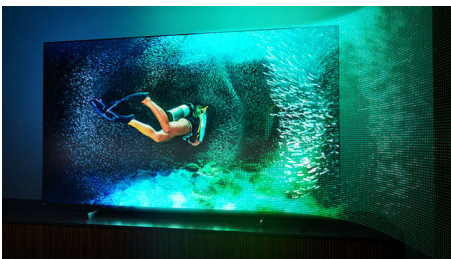

Mini LED TV

Vaš Mini LED TV tvrtke Philips podržava sve glavne HDR formate i daje vam uistinu impresivnu sliku velikog zaslona s dubokim crnim tonovima i živopisnim bojama. Preko

tisuću inteligentnih pozadinski osvijetljenih zona neovisno se zatamnjuju ili osvijetljaju, omogućavajući izoštrjen kontrast i pravu dubinu.