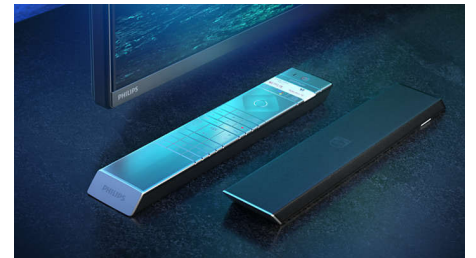

Vrhunski materijali

Svaki inč ovog televizora izgleda i djeluje vrhunski. Brušeni i polirani srebrni metalni okvir. Kutna zvučnička kutija presvučena Kvadrat tkaninom. Mek, teksturiran daljinski upravljač sa stražnjim dijelom od kože. Zašto pristati na išta manje?