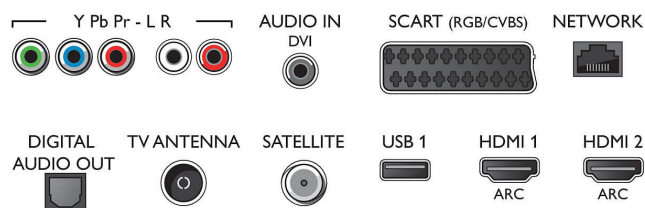

Tuner/réception/transmission

- TV numérique: DVB-T/T2/T2-HD/C/S/S2
- Lecture vidéo: NTSC, PAL, SECAM
- Prise en charge MPEG: MPEG-2, MPEG-4
- Guide des programmes de télévision*: Guide électronique de programmes 8 j.

Connections

Side

Rear

Caractéristiques

- Indication de l'intensité du signal
- Télétexte: Hypertexte 1 000 pages
- Compatible HEVC

Android TV

- Système d'exploitation: Android™ 6.0 (Marshmallow)
- Applications intégrées: Google Play Films*, Google Play Musique*, Google Search, YouTube
- Taille de la mémoire (flash): 16 Go*, Extensible via mémoire USB