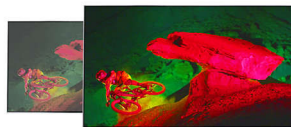

Premium Color

Philips Premium Color associe une dalle offrant une large gamme de couleurs accentuées à 85 % à un traitement de 4 trillions de couleurs. Avec une telle résolution et des couleurs aussi vives et saturées, vous oublierez que vous regardez un écran.