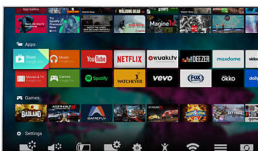

Contenus du téléviseur

Google Play Store et la galerie d'applications Philips vont au-delà de la télévision traditionnelle pour vous offrir un grand choix de films, émissions, musiques, applications et jeux en ligne. Avec 16 Go de mémoire extensible, vous ne manquerez pas d'espace pour stocker tous vos contenus préférés et installer plus d'applications.

Pixel Precise Ultra HD

PixelPrecise
ULTRA HD

Savourez chaque détail avec le téléviseur 4K Ultra HD. Le moteur Philips Pixel Precise Ultra HD convertit les images qu'il reçoit pour les afficher en résolution UHD à l'écran. L'image est fluide et nette, avec un contraste exceptionnel. Les noirs sont plus profonds, les blancs plus blancs, les couleurs sont éclatantes et les tons chair sont naturels, quelle que soit la source.