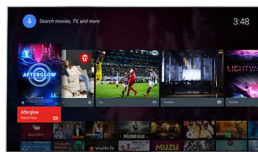

Quad Core + Android

Associé à la puissance d'Android, le processeur Philips Quad Core vous offre une expérience de jeu incroyable. Et avec Android installé sur

votre téléviseur, la navigation, le lancement d'applications et la lecture de vidéos sont ultra-rapides, très intuitifs et très ludiques.

Pied central incliné

Nous avons choisi pour notre pied central incliné une finition argentée brillante, puis nous l'avons associé à un collet incliné ultra-fin, afin de créer un design en accord parfait avec n'importe quel intérieur moderne.