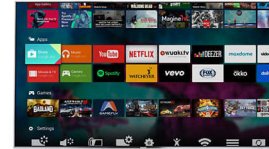

TV-s tartalom

A Google Play áruház és a Philips App galéria túlszárnyalja a hagyományos TV-műsorokat: filmek, TV-műsorok, zenék, alkalmazások és játékok hatalmas online gyűjteményét nyújtja. A 16 GB-os bővíthető memória rengeteg helyet biztosít kedvenc tartalmi számára, továbbá lehetővé teszi még több alkalmazás telepítését.

Hangfeldolgozás

A szél zúgása, egy földre hulló falevél nesze, egy kanyargós úton elsuhanó autó kerekeinek moraja. A Philips hangfeldolgozás ezeket a részleteket páratlan tisztasággal adja vissza. Mindent úgy hallhat, ahogy a rendező megálmodta, stúdió minőségű hangkeveréssel, amely támogatja az eredeti audiotartalmat, és javítja a hangzást, ahol szükséges. A mély basszusok, a tiszta beszédhang és a lenyűgöző pontosság csak a kezdet.

DTS HD Premium Sound

A nagyszerű TV-hangszórók hatékony jelfeldolgozó rendszert igényelnek, amely megőrzi az eredeti hanganyag tisztaságát. A DTS HD Premium Suite pontosan olyan élményt nyújt a felhasználóknak, amelyet az elvár a csúcsmínőségű hangfeldolgozástól: magával ragadó surround hangzást, telt és gazdag mélyhangokat, valamint kristálytisza dialógusokat, melyeket maximális hangerőn, szintingadozástól, szinthatárolástól és torzítástól mentesen élvezhet.