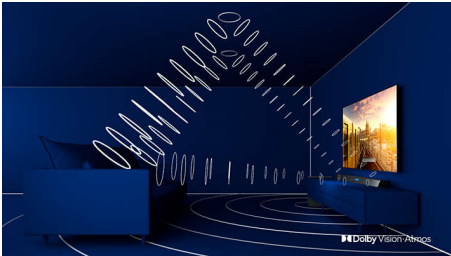

부드러운 움직임. 탁월한 색감과 깊이.

- 영화 같은 시청각. Dolby Vision 및 Dolby Atmos

꺼져 있을 때나 켜져 있을 때나 미려한 디자인

- 오직 필립스에서만 볼 수 있는 마법의 Ambilight.
- 생생한 HDR 화면. 필립스 4K UHD TV.
- 회색 베젤. 슬림한 받침대.
- 슬림하고 매력적인 디자인

자유자재로 이용할 수 있는 콘텐츠.

- 간결한 스마트함. Android TV.
- Google Assistant. 음성으로 TV 를 제어하세요.

PHILIPS

주요 제품

3면 Ambilight

필립스 Ambilight 는 모든 순간에 생동감을 부여합니다. TV 가장자리의 지능형 LED 가 화면 내 움직임에 따라 반응하고 눈을 사로잡는 몰입도 높은 조명을 발산합니다. 한번 경험해보시면 TV 를 즐기는 데 이 조명이 필수적이게 됩니다.

Dolby Vision + Dolby Atmos

Dolby 의 프리미엄 사운드와 비디오 포맷의 지원으로 시청하는 HDR 콘텐츠가 현실과 같이 눈부신 화면과 사운드를 냅니다. 제작자의 의도를 반영하는 사진을 완벽하게 즐길 수 있으며, 웅장한 사운드를 현실처럼 선명하고 깊이감 있게 즐길 수 있습니다.

간결한 스마트함 . Android TV

필립스 Android TV 는 사용자가 원하는 콘텐츠를 사용자가 원할 때 제공합니다. 홈 화면에 좋아하는 앱을 표시하도록 사용자 지정하면 영화 스트리밍을 간편하게 시작할 수 있으며, 원하는 것을 볼 수 있습니다. 또 는 중단된 시점부터 영상을 다시 볼 수도 있습니다.