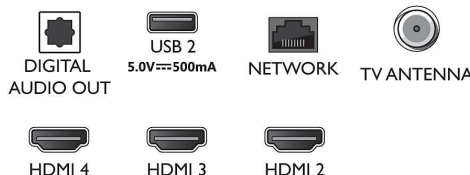

Connections

Side

Down

발행 일자 2024-01-22

버전 : 2.1.1

EAN: 87 18863 03232 9

© 2024 Koninklijke Philips N.V. All rights reserved.

사양은 예고 없이 변경될 수 있습니다. 상표는 Koninklijke Philips N.V. 또는 각 소유주의 자산입니다.

www.philips.com

* EPG 및 실제 사용 가능 기간 (최대 8 일) 은 국가 및 사업자에 따라 다릅니다.

* TV 는 ' 무료 ' 방송인 DVB 수신을 지원하지 않습니다. 특정 DVB 사업자는 지원하지 않을 수 있습니다. 최신 목록은 필립스 지원 웹 사이트의 FAQ 부분에서 확인할 수 있습니다. 일부 사업자의 경우 조건부 액세스를 허용하거나 회원 가입이 필요합니다. 자세한 내용은 해당 사업자에 문의하세요.

* 필립스 TV 리모컨 앱과 관련 기능은 TV 모델, 서비스 제공 업체, 국가, 스마트 기기 모델 및 OS 에 따라 다릅니다. 자세한 정보는 www.philips.com/TVRemoteapp 에서 확인하세요.

* 스마트 TV 앱의 제공 내용은 TV 모델 및 국가에 따라 다릅니다. 자세한 내용은 www.philips.com/smarttv 에서 확인하세요.

* Amazon Prime 은 해당하는 언어 및 국가에서만 사용할 수 있습니다.

* Google Assistant 는 Android O(8) 이상의 OS 버전에서 실행되는 필립스 Android TV 에서 사용할 수 있습니다. Google Assistant 는 해당하는 언어 및 국가에서만 사용할 수 있습니다.

* Netflix 가입이 필요합니다. https://www.netflix.com 에 나와 있는 약관의 적용을 받습니다.

* Google Assistant 는 Android O(8) 이상의 OS 버전에서 실행되는 필립스 Android TV 에서 사용할 수 있습니다. Google Assistant 는 해당하는 언어 및 국가에서만 사용할 수 있으며, 처음에는 영어 (UK), 독일어 (DE), 프랑스어 (FR) 가 지원되었습니다. 지원되는 언어 / 국가 목록은 추후 확대될 예정입니다.

* 웹 사이트에 사용된 이미지는 비계약적 사진입니다. 소매점이나 판매점에서 판매하는 실제 TV 를 항상 참조하십시오.