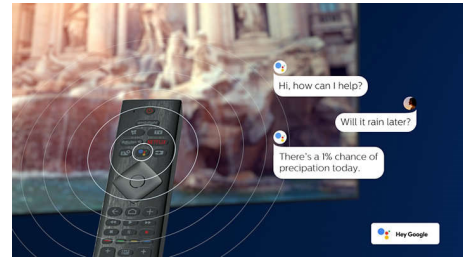

모든 주요 HDR 포맷 지원

필립스 4K UHD TV 는 Dolby Vision 을 비롯한 모든 주요 HDR 포맷과 호환됩니다. 꼭 시청해야 할 시리즈이든 최신 비디오 게임에서든, 음영이 더욱 깊어집니다. 밝은 표면은 더 밝게 빛나고, 색상은 더욱 현실감을 담습니다.

슬림하고 매력적인 디자인

방에 어울리는 TV 를 찾고 계신가요? 이 4K 스마트 TV 는 어디에나 어울립니다! 베젤이 없는 것처럼 보이는 화면은 모든 인터페이스와 잘 어울립니다. 슬림한 받침대는 화면이 TV 장 또는 테이블 위에 떠있는 것처럼 보이게 합니다.

회색 베젤 . 슬림한 받침대 .

회색 베젤 . 슬림한 받침대 .

Google Assistant

음성으로 필립스 Android TV 를 제어하세요 . 게임을 플레이하거나 Netflix 에서 영상을 시청하거나 Google Play 스토어에서 콘텐츠와 앱을 찾기 원하나요? TV 에 말해보세요 . 모든 Google Assistant 호환 스마트 홈 장치에 영화 감상을 위한 온도 및 온도 조절과 같은 명령을 실행할 수 있습니다 . 소파에 앉아서 편하게 이용하세요 .