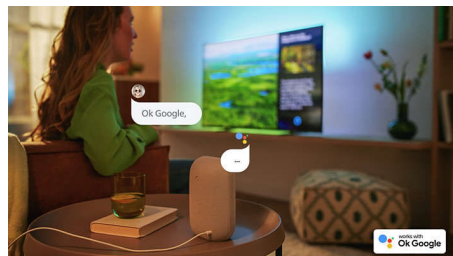

Controle de voz com IA

Pressione um botão no controle remoto para falar com o Google Assistente. Controle a TV

65PUG7906/78

ou os dispositivos smart home compatíveis com o Google Assistente usando sua voz.

Conectividade HDMI

Ready for gaming

Sua TV Philips conta com a mais conhecida conectividade HDMI e a TV muda automaticamente para uma configuração de baixa latência quando você começa a jogar no console. O modo de jogo do Ambilight traz emoção para a sala.