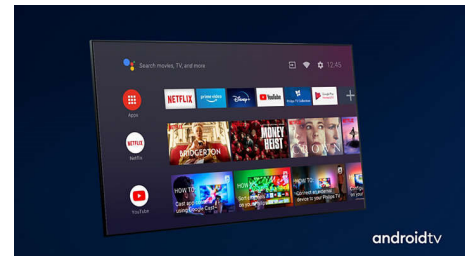

Simplesmente inteligente. Android TV

Sua Android TV Philips oferece o conteúdo que você deseja, quando você quiser. Você pode personalizar a tela inicial para exibir seus aplicativos favoritos, facilitando a transmissão dos filmes e programas que você adora. Ou retome de onde parou.

Dolby Vision-Atmos

4K UltraHD HDR

androidtv