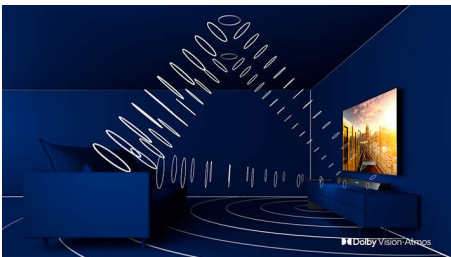

Dolby Vision + Dolby Atmos

A compatibilidade com os formatos de som e vídeo premium da Dolby significa que o conteúdo HDR que você assiste tem imagem e som gloriosos. Curta vídeo com muita fidelidade e som que enche o espaço com clareza e profundidade reais.