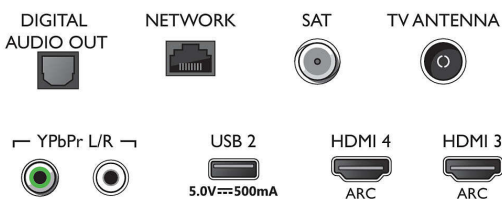

Telewizor LED 4K UHD Android
TV 126 cm (50") z systemem Ambilight Picture Performance Index 1700, HDR 10+, Procesor P5 Perfect Picture

50PUS7354/12

Dane techniczne

Ambilight

- Funkcje Ambilight: Wbudowane funkcje Ambilight + Hue, Ambilight Muzyka, Tryb gry, Dostosowywanie się do koloru ściany, Tryb Lounge
- Wersja Ambilight: 3-stronny

Obraz/wyświetlacz

- Format obrazu: 16:9
- Przekątna ekranu (cm): 126 cm
- Wyświetlacz: LED 4K Ultra HD

- Rozdzielczość panelu: 3840 x 2160
- Silnik graficzny: Procesor P5 Perfect Picture
- Funkcje poprawy obrazu: Ultra Resolution, HDR10+, Dolby Vision, Micro Dimming Pro, 1700 PPI
- Przekątna ekranu (cale): 50 cali

Obsługiwana rozdzielczość ekranu

- Sygnał z komputera — wszystkie wejścia HDMI: Obsługa HDR, HDR10/ HLG, maksymalna

- rozdzielczość 4K UHD: 3840 x 2160 przy 60 Hz
- Sygnał wideo — wszystkie wejścia HDMI: maksymalna rozdzielczość 4K UHD: 3840 x 2160 przy 60 Hz, Obsługa HDR, HDR10/HLG (Hybrid Log Gamma), HDR10+/ Dolby Vision

Tuner/Odtwarzanie/Transmisja

- Telewizja cyfrowa: DVB-T/T2/T2-HD/C/S/S2
- Odtwarzanie video: NTSC, PAL, SECAM
- Obsługa MPEG: MPEG2, MPEG4
- Przewodnik telewizyjny*: Elektroniczny program

Connections

Side

Bottom