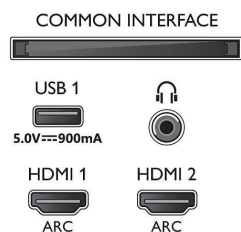

Telewizor LED 4K UHD Android
TV 126 cm (50") z systemem Ambilight Picture Performance Index 1700, HDR 10+, Procesor P5 Perfect Picture

50PUS7354/12

Dane techniczne

Ambilight

- Funkcje Ambilight: Wbudowane funkcje Ambilight + Hue, Ambilight Muzyka, Tryb gry, Dostosowywanie się do koloru ściany, Tryb Lounge
- Wersja Ambilight: 3-stronny

Obraz/wyświetlacz

- Format obrazu: 16:9
- Przekątna ekranu (cm): 126 cm
- Wyświetlacz: LED 4K Ultra HD

- Rozdzielczość panelu: 3840 x 2160
- Silnik graficzny: Procesor P5 Perfect Picture
- Funkcje poprawy obrazu: Ultra Resolution, HDR10+, Dolby Vision, Micro Dimming Pro, 1700 PPI
- Przekątna ekranu (cale): 50 cali

Obsługiwana rozdzielczość ekranu

- Sygnał z komputera — wszystkie wejścia HDMI: Obsługa HDR, HDR10/ HLG, maksymalna

- rozdzielczość 4K UHD: 3840 x 2160 przy 60 Hz
- Sygnał wideo — wszystkie wejścia HDMI: maksymalna rozdzielczość 4K UHD: 3840 x 2160 przy 60 Hz, Obsługa HDR, HDR10/HLG (Hybrid Log Gamma), HDR10+/ Dolby Vision

Tuner/Odtwarzanie/Transmisja

- Telewizja cyfrowa: DVB-T/T2/T2-HD/C/S/S2
- Odtwarzanie video: NTSC, PAL, SECAM
- Obsługa MPEG: MPEG2, MPEG4
- Przewodnik telewizyjny*: Elektroniczny program

Connections

Side