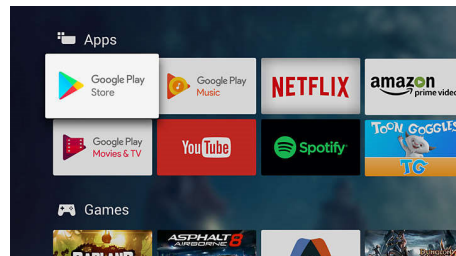

### Android TV.

Spersonalizuj telewizor Philips Android. Ten tydzień spędzasz z YouTube i Amazonem, a następny z Rakuten TV i Netflixem? Nie ma problemu. Dzięki przejrzystemu, intuicyjnemu

50PUS7354/12

interfejsowi możesz wysunąć ulubione treści na pierwszy plan. Wznów oglądanie serialu od ostatniej przerwy lub przejrzyj premiery najnowszych filmów.

### Programy telewizyjne

Nie ograniczaj się do tradycyjnego programu telewizyjnego. Odkryj możliwości, jakie dają Sklep Google Play i galeria aplikacji Philips. Ciesz się emocjami płynącymi z nieograniczonego dostępu do filmów, telewizji, muzyki, aplikacji i gier w sieci. Czeka Cię jeszcze więcej emocji.