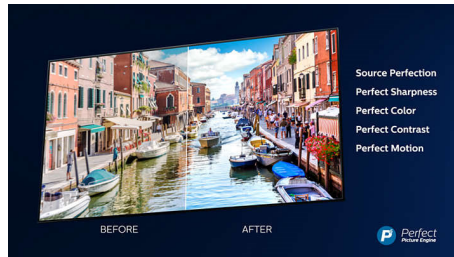

Procesor P5 Perfect Picture

Procesor Philips P5 zapewnia obraz równie doskonały, jak Twoja ulubiona rozrywka. Szczegóły mają zauważalnie większą głębię. Kolory są żywe, a odcienie skóry naturalne. Kontrast jest niezwykle wyraźny i pozwala dostrzec każdy szczegół, a ruch pozostaje idealnie płynny.