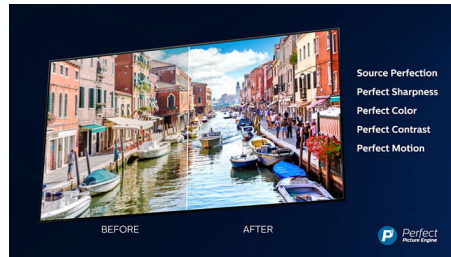

P5 Perfect Picture Engine

Philips P5 Perfect Picture Engine gir et bilde som er like enestående som innholdet du elsker. Detaljer har en merkbart større dybde. Farger er levende, mens hudfarger er mer naturlige. Kontrasten er så klar at du føler hver detalj. Og bevegelsene er så jevne at du aldri kommer til å miste ballen av syne, uansett hvor raskt spillerne spiller.