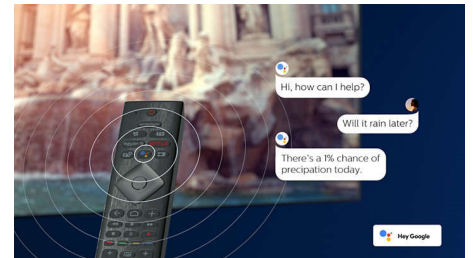

Glasovno upravljanje z AI

Pritisnite gumb na daljinskem upravljalniku, če želite govoriti s Pomočnikom Google. Z lastnim glasom upravljajte televizor ali pametne domače naprave, ki podpirajo Pomočnika Google. Ali pa prosite Alexo, naj upravlja televizor, prek naprave, ki podpirajo Alexo.