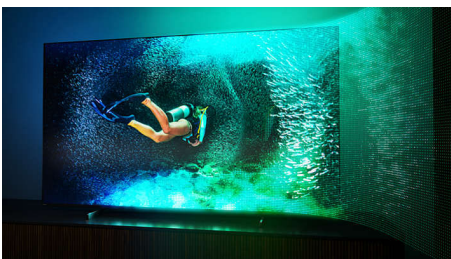

Mini LED-televizor

Vaš mini LED-televizor Philips podpira vse glavne formate HDR in vam nudi resnično osupljivo sliko večjih zaslonov z globokimi črninami in pristnimi barvami. Več kot tisoč pametno osvetljenih območij z neodvisno

zatemnitvijo in osvetlitvijo omogoča izjemno natančen kontrast in pristno globino.