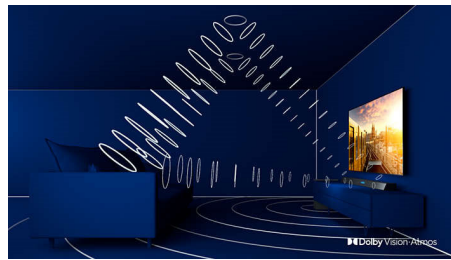

Dolby Vision in Dolby Atmos

Podpora za vrhunski zvok in video formate Dolby pomeni, da bodo spremljane vsebine HDR videti in slišati božansko. Slika bo videti, kot si jo je režiser zamislil, prostorski zvok pa bo razločen in globok.