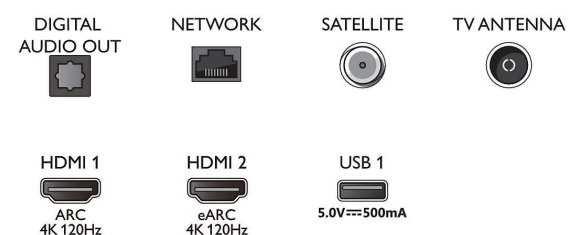

Specifikacije

Ambilight

- Funkcije Ambilight: Vgrajena osvetlitev Ambilight+Hue, Ambilight Music, Način igre, Prilagoditev barvi stene, Način za salonsko vzdušje, AmbiWakeup, AmbiSleep, Brezžični domači zvočniki Philips
- Različica Ambilighta: 4-stranska

Slika/zaslon

- Razmerje stranic: 16 : 9
- Velikost diagonale zaslona (v palcih): 65 palec
- Velikost diagonale zaslona (cm): 164 cm

- Zaslon: LED-televizor 4K Ultra HD
- Ločljivost zaslona: 3840 x 2160
- Slikovni procesor: P5 z umetno inteligenco
- Izboljšava slike: Izjemno visoka ločljivost, Dolby Vision, HDR10+, Podpora za CalMAN, Upravljanje barv ISF, Perfect Natural Motion, Širok barvni razpon 95%, DCI/P3, Micro Dimming Premium
- Velikost diagonale zaslona (v palcih): 65 palcev

Podprta ločljivost zaslona

- Računalniški vhodi na priključku HDMI1/2: Podpira HDMI2.1, Podpira HDR, HDR10+/HLG

- Računalniški vhodi na priključku HDMI3/4: Podpira HDMI2.0
- Video vhodi na priključku HDMI1/2: Podpira HDMI2.1, Podpira HDR, HDR10+/HLG
- Video vhodi na priključku HDMI3/4: Podpira HDMI2.0

Sprejemnik/sprejem/prenos

- Digitalni televizor: DVB-T/T2/T2-HD/C/S/S2
- Predvajanje videa: PAL, SECAM
- Podpora za MPEG: MPEG2, MPEG4
- Programski TV-vodnik*: 8-dnevni elektronski vodnik po programih

Connections

Side

Bottom