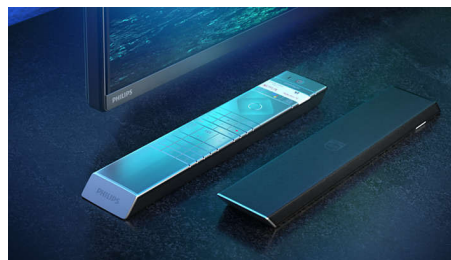

Vrhunski materiali

Televizor se ponaša z vrhunskimi materiali v vseh pogledih. Gladki kovinski robovi nožic so v čudovitem kontrastu z brušenim kovinskim robom. Daljinski upravljalnik z mehkim,

65PML9506/12

teksturiranim usnjenim ohišjem pa nudi prijeten oprijem, hkrati pa je prava paša za oči.