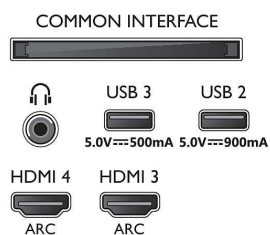

Specifikacije

Ambilight

- Funkcije Ambilight: Vgrajena osvetlitev Ambilight+Hue, Ambilight Music, Način igre, Prilagoditev barvi stene, Način za salonsko vzdušje, AmbiWakeup, AmbiSleep, Brezžični domači zvočniki Philips
- Različica Ambilighta: 4-stranska

Slika/zaslon

- Razmerje stranic: 16 : 9
- Velikost diagonale zaslona (v palcih): 65 palec
- Velikost diagonale zaslona (cm): 164 cm

- Zaslon: LED-televizor 4K Ultra HD
- Ločljivost zaslona: 3840 x 2160
- Slikovni procesor: P5 z umetno inteligenco
- Izboljšava slike: Izjemno visoka ločljivost, Dolby Vision, HDR10+, Podpora za CalMAN, Upravljanje barv ISF, Perfect Natural Motion, Širok barvni razpon 95%, DCI/P3, Micro Dimming Premium
- Velikost diagonale zaslona (v palcih): 65 palcev

Podprta ločljivost zaslona

- Računalniški vhodi na priključku HDMI1/2: Podpira HDMI2.1, Podpira HDR, HDR10+/HLG

- Računalniški vhodi na priključku HDMI3/4: Podpira HDMI2.0
- Video vhodi na priključku HDMI1/2: Podpira HDMI2.1, Podpira HDR, HDR10+/HLG
- Video vhodi na priključku HDMI3/4: Podpira HDMI2.0

Sprejemnik/sprejem/prenos

- Digitalni televizor: DVB-T/T2/T2-HD/C/S/S2
- Predvajanje videa: PAL, SECAM
- Podpora za MPEG: MPEG2, MPEG4
- Programski TV-vodnik*: 8-dnevni elektronski vodnik po programih

Connections

Side