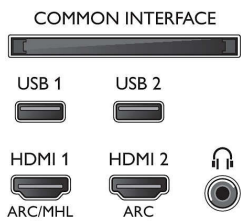

Tekniset tiedot

Ambilight

- Ambilight-ominaisuudet: Ambilight+hue vakiovarusteena, Ambilight Music, Pelitila, Mukautuu seinän väriin, Lounge-tila
- Ambilight-versio: 3 sivulla

Kuva/näyttö

- Kuvasuhde: 16:9
- Ruudun halkaisija (tuuma): 55 tuumaa
- Ruudun halkaisija (cm): 139 cm
- Näyttö: 4K Ultra HD LED
- Näytön resoluutio: 3840 x 2160

- Kirkkaus: 400 cd/m²
- Kuvatekniikka: P5 Perfect -kuvajärjestelmä
- Kuvanparannus: Perfect Natural Motion, Micro Dimming Pro, Ultra Resolution, 2200 PPI
- Luminanssin huippuarvon suhde: 65 %

Tuettu näyttöresoluutio

- Tietokoneen tuloliitännät, HDMI1/2: enintään 4K UHD 3 840 x 2 160, 60 Hz
- Tietokoneen tuloliitännät, HDMI3/4: enintään 4K UHD 3 840 x 2 160, 30 Hz, enintään FHD 1 920 x 1 080, 60 Hz

- Videon tuloliitännät, HDMI1/2: enintään 4K UHD 3 840 x 2 160, 60 Hz
- Videon tuloliitännät, HDMI3/4: enintään FHD 1 920 x 1 080, 60 Hz, enintään 4K UHD 3 840 x 2 160, 30 Hz

Virittin/vastaanotto/signaalinsiirto

- Digitaalitelevisio: DVB-T/T2/T2-HD/C/S/S2
- Videotoisto: NTSC, PAL, SECAM
- MPEG-tuki: MPEG2, MPEG4
- TV-ohjelmaopas*: 8 päivän elektroninen ohjelmaopas

Connections

Side