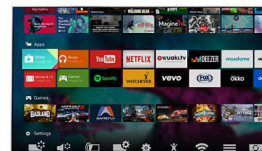

TV-sisältö

Google Play Store ja Philipsin sovellusgalleria laajentavat television viihdevalikoimaa: verkosta löydät valtavan valikoiman elokuvia, TV-ohjelmia, musiikkia, sovelluksia ja pelejä. 16 Gt:n vakimuisti on laajennettavissa ja tarjoaa reilusti tallennustilaa sovelluksille ja muulle sisällölle.

Netflixin suosittelema televisio

Netflix muuttaa viihdekokemusta monella tavalla, kuten edistämällä TV-ohjelmien ja elokuvien katseluun käytettävien laitteiden innovaatioita. Kun näet Netflixin suositteleman television logon älytelevisiossa, tiedät että kyseinen televisio on läpäissyt tiukan arviointiprosessin, joka perustuu jäsenille tärkeisiin tekijöihin.

Näyttävä ääni

Erinomainen äänenlaatu pienessä paketissa. Ohut kaiutinpalkki sisältää monta mikroelementtiä, jotka toistavat korkeat taajuudet kauniina ja keskiäännet luonnollisina. Kun kuulet selkeästi jokaisen kuiskauksen, askeleen ja narahduksen, voit helposti kuvitella, kuinka upealta räjähdykset ja muut kovat efektit kuulostavat. Bassostakaan ei tarvitse tinkiä, sillä strategisesti sijoitetut takakaiuttimet tuottavat syvää ja täyteläistä bassoääntä. Tämä televisio kuulostaa yhtä hyvältä kuin näyttää.

DTS HD Premium Sound

Hyvät TV-kaiuttimet vaativat tehokkaan prosessorin, joka säilyttää alkuperäisen äänen puhtauden. DTS HD Premium Sound takaa laadukkaan äänentoiston, jota kuluttajat odottavat huipputaso laitteilta: mukaansatempaava tilaääni, syvä basso ja selkeä dialogi, jotka kuuluvat suurellakin äänenvoimakkuudella ilman säröjä, leikkautumista tai vääristymiä.