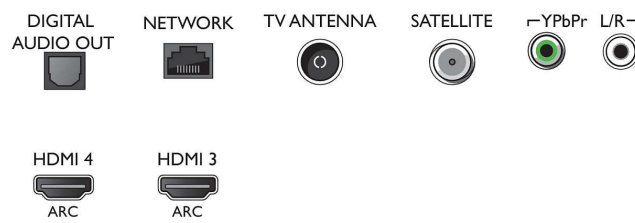

Virittin/vastaanotto/signaalinsiirto

- Digitaalitelevisio: DVB-T/T2/T2-HD/C/S/S2
- Videotoisto: NTSC, PAL, SECAM
- MPEG-tuki: MPEG2, MPEG4
- TV-ohjelmaopas*: 8 päivän elektroninen ohjelmaopas

Connections

Side

Bottom

Tekniset tiedot

- Signaalivoimakkuuden ilmaisin
- Teksti-tv: 1000 sivun Hyperteksti-tv
- HEVC-tuki

Android TV

- käyttöjärjestelmä: Android™ 6.0 (Marshmallow)
- Esiasennetut sovellukset: Google Play Elokuvat*, Google Play Musiikki*, Google-haku, YouTube
- Muistin koko (Flash): 16 Gt*, laajennettavissa USB-muistilla