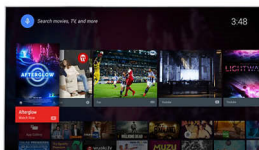

Quad Core -suoritin ja Android-käyttöjärjestelmä

Philips Quad Core -suoritin ja Android-käyttöjärjestelmä tuottavat yhdessä jännittävän pelikokemuksen. Androidin ansiosta myös valikoissa liikkuminen, sovellusten avaaminen ja videoiden toistaminen on nopeaa, helppoa ja hauskaa.