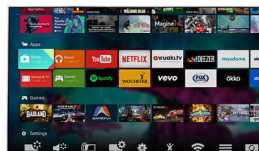

TV sisu

Google Play Store'i ja Philipsi rakenduste galerii abil saate teha enam kui traditsiooniline teleri

programmeerimine — teie ees avanevad tohutud filmide, teleprogrammide, muusika, rakenduste ja mängude veebikogud. 16 GB suurune laiendatav mälu maht tähendab seda, et lemmiksisu ja rohkemate rakenduste salvestamiseks on küllaldaselt ruumi.

Netflix Recommended TV

Netflix muudab teie meelelahutuskogemust mitmetel viisidel, aidates muu hulgas täiustada seadmeid, millega telesaateid ja filme vaatate. Kui näete nutitelekal logo Netflix Recommended TV, võite olla kindel, et teler on läbinud karmi hindamise, mille raames on hinnatud kõige olulisemaid aspekte.

Nähtav heliesitus

Läbimõeldud heli õhukeses kestas. Nautige saledasse ribakõlarisse paigutatud mikroelementide rea uskumatuid kõrgeid ja elutruid kesksagedusi. Kui kuulete iga sosinat, sammu ja põrandakriginat, võite vaid ette kujutada, kui selgelt kõlab iga mürtsatus, kõmakas ja plahvatus. Ja kui juttu tuleb bassihelidest, tagavad strateegiliselt paigutatud tagumised kõlarid kompromissitult sügavad ja rikkalikud toonid. See teler kõlab sama hästi, kui välja näeb.

DTS HD Premium Sound

Suurepärase telerikõlarid vajavad võimsat mootorit, mis aitaks säilitada algse heli puhtuse. DTS HD Premium Sound on loodud selleks, et pakkuda kogemust, mida tarbijad on hakanud kvaliteetse helitõtluse puhul ootama — kaasahaarav ruumiline heli sügava ja rikkaliku bassiga ning kristallselge kõla, mida edastatakse maksimaalsel helitasemel ilma igasuguse heli kõikumise, kärpimiste või moonutusteta.