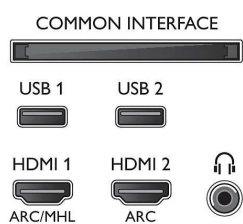

Spetsifikatsioon

Ambilight

- Ambilighti funktsioonid: Kohandumine seinavärviga, Salongi režiim, Mängurežiim, Ambilight muusikas, Sisseehitatud Ambilight+hue
- Ambilighti versioon: 3 küljel

Pilt/Ekraan

- Kuvasuhe: 16 : 9
- Ekraani diagonaalsuurus (tollides): 65 tolli
- Ekraani diagonaalsuurus (sentimeetrites): 164 cm
- Ekraan: 4K Ultra HD LED-teler
- Paneeli eraldusvõime: 3840 × 2160

- Heledus: 700 cd/m²
- Pildimootor: Pildiparandusmootor P5 Perfect
- Pildiparandus: Perfect Natural Motion, Ülikõrge lahutusvõime, 3200 PPI, Micro Dimming Pro
- Tippvalgustugevus: 65 %

Toetatavad ekraani lahutusvõimed

- Arvutisisendid HDMI1/2: kuni 4K UHD 3840x2160 @60Hz
- Arvutisisendid HDMI3/4: kuni 4K UHD 3840x2160 @30Hz, kuni FHD 1920x1080 @60Hz
- HDMI1/2 videosisendid: kuni 4K UHD 3840 x 2160

60Hz juures

- HDMI3/4 videosisendid: kuni 4K UHD 3840x2160 @30Hz, kuni FHD 1920x1080 @60Hz

Tuuner/Vastuvõtt/Ülekanne

- Digi-TV: DVB-T/T2/T2-HD/C/S/S2
- Video taasesitus: NTSC, PAL, SECAM
- MPEG-tugi: MPEG2, MPEG4
- Telekava*: 8 päeva elektrooniline telekava
- Signaalitugevuse näidik
- Teletekst: 1000 lehekülge hüperteksti
- HEVC tugi

Connections

Side