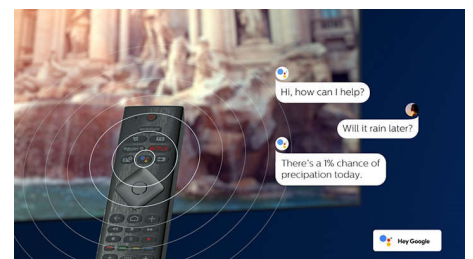

skinndeksel er like enkel å holde som den er å se på.

Simpelthen smart. Android-TV

Philips Android-TV-en gir deg innholdet du vil ha, når du vil ha det. Du kan tilpasse hjemmeskjermen for å vise favorittappene dine, slik at det er enkelt å strøme filmene og TV-seriene du er glad i – eller fortsette fra der du slapp.

Talekontroll med kunstig intelligens

Trykk på en knapp på fjernkontrollen for å snakke med Google Assistant. Kontroller TV-en eller Google Assistant-kompatible smarte hjemmeenheter med stemmen din. Eller be Alexa om å kontrollere TV-en via Alexa-aktiverte enheter.