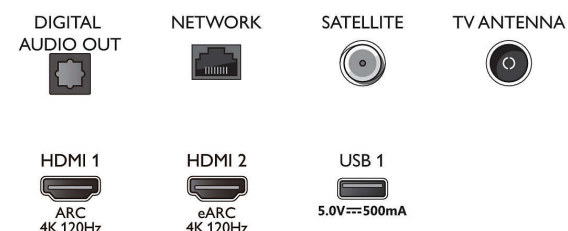

Mål

- Bredde, apparat: 1671.0 millimeter
- Høyde, apparat: 955.7 millimeter
- Dybde, apparat: 79.6 millimeter
- Produktvekt: 37,3 kg
- Bredde, apparat (med stativ): 1671.0 millimeter
- Høyde, apparat (med stativ): 985.8/ 1025.8 millimeter
- Dybde, apparat (med stativ): 350.1 millimeter
- Produktvekt (+stativ): 38.2 kg
- Eskebredde: 1879.0 millimeter
- Eskehøyde: 1106.0 millimeter
- Eskebredde: 190.0 millimeter
- Vekt, inkl. emballasje: 47.4 kg
- Bredde, stativ: 807.5/ 1448.3 millimeter
- Høyde, stativ: 30.0/ 70.0 millimeter
- Dybde, stativ: 350.1 millimeter
- Veggfeste-kompatibel: 600 x 300 mm

Connections

Side

Bottom

Utgivelsesdato
2023-07-23

Versjon: 10.6.1

EAN: 87 18863 02887 2

© 2023 Koninklijke Philips N.V.
Alle rettigheter forbeholdt.

Spesifikasjonene kan endres uten varsel. Varemerker tilhører Koninklijke Philips N.V. eller deres respektive eiere.