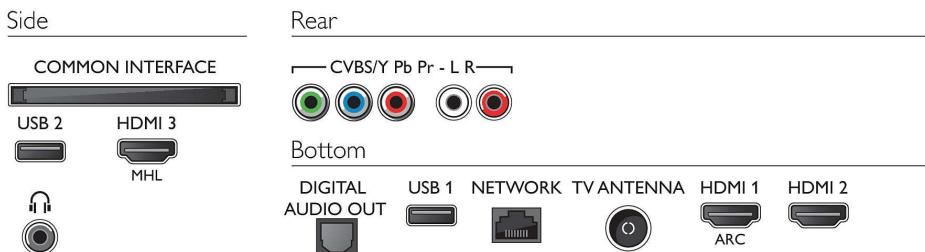

Potência

- Alimentação elétrica: CA, 220 - 240 V 50/60 Hz
- Temperatura ambiente: De 5 °C a 35 °C
- Consumo de energia em modo de espera: $0,3 \text{ W}$
- Classe energética: A+
- Potência com Rótulo energético da UE: 45 W
- Funcionalidades de poupança de energia: Temporizador para desligar automático, Supressão de imagem (para rádio)
- Consumo e energia quando desligado: 0,3
- Consumo de energia anual: 66 kWh

- Presença de chumbo: Sim*
- Teor de mercúrio: 0 mg

Acessórios

- Acessórios incluídos: Telecomando, 2 x pilhas AAA, Cabo de alimentação, Manual de início rápido, Folheto de informação legal e segurança, Suporte para mesa

Dimensões

- Largura do conjunto: 971,3 mm
- Altura do conjunto: 563,53 mm
- Profundidade do conjunto: 77,3 mm
- Peso do produto: 9,18 kg
- Largura do conjunto (com suporte): 971.3 mm
- Altura do conjunto (com suporte): 626.4 mm
- Profundidade do conjunto (com suporte): 212.06 mm
- Peso do produto (+suporte): 11.22 kg
- Largura da caixa: 1150 mm
- Altura da caixa: 680 mm
- Profundidade da caixa: 150 mm
- Peso incl. embalagem: 14,27 kg
- Compatível com suporte de parede: 200 x 200 mm
- Largura do suporte para televisor: 569.47 mm

Connections

Data de publicação
2023-10-04

Versão: 9.1.1

EAN: 87 18863 01170 6

© 2023 Koninklijke Philips N.V.
Todos os direitos reservados.

Todas as especificações estão sujeitas a alterações sem aviso prévio. As marcas comerciais são propriedade de Koninklijke Philips N.V. ou dos respectivos detentores.

www.philips.com

- O EPG e visibilidade atual (até 8 dias) dependem do país e da operadora.
- Consumo de energia em kWh por ano, com base no consumo de energia do televisor a funcionar 4 horas por dia durante 365 dias. O consumo de energia efetivo dependerá da forma como o televisor é utilizado.
- O televisor suporta a recepção DVB para transmissões em canal aberto. Operadores de DVB específicos podem não ser suportados. Pode encontrar uma lista atualizada na secção de FAQ do Web site de suporte da Philips. Para alguns operadores são necessários um acesso condicionado e uma subscrição. Contacte o seu operador para mais informações.
- (Philips) compatível apenas com leitores específicos da Philips.
- A aplicação Philips TV Remote e as funcionalidades relacionadas variam dependendo do modelo do televisor, do operador e do país, bem como do modelo do dispositivo inteligente e do sistema operativo. Para obter mais detalhes, visite: www.philips.com/TVRemoteapp.
- A oferta de aplicações da Smart TV varia dependendo do modelo do televisor e do país. Para obter mais detalhes, visite: www.philips.com/smarttv.
- Gravação USB apenas para canais digitais, as gravações podem ser limitadas pela emissão de proteções contra cópia (CI+). Podem aplicar-se restrições relativamente aos países e canais.
- A compatibilidade depende da certificação Wi-Fi Miracast e do sistema Android 4.2 ou posterior. Para obter mais detalhes, consulte a documentação do seu dispositivo.
- Este televisor contém chumbo apenas em determinadas peças e componentes que não oferecem uma tecnologia alternativa, de acordo com as cláusulas de isenção da diretiva RoHS.