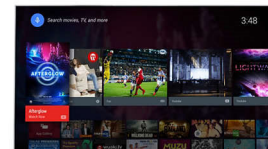

Quad Core + Android

Il processore Philips Quad Core incontra la potenza di Android per un'entusiasmante esperienza di gioco. E con Android sul tuo TV potrai navigare, avviare applicazioni e riprodurre video in modo super veloce, super intuitivo e super divertente.