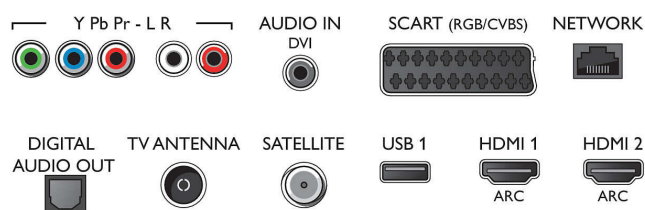

- Ingressi computer su HDMI1/2: fino a 4K UHD 3840x2160 a 60 Hz
- Ingressi computer su HDMI3/4: fino a 4K UHD 3840x2160 a 30Hz, fino a FHD 1920x1080 a 60 Hz
- Ingressi video su HDMI1/2: fino a 4K UHD

- 3840x2160 a 60 Hz
- Ingressi video su HDMI3/4: fino a FHD 1920x1080 a 60 Hz, fino a 4K UHD 3840x2160 a 30Hz

Connections

Side

Rear

TV ultra sottile 4K Android TV™

123 cm (49") TV LED con risoluzione Ultra HD 4K, Quad Core, 16 GB ed espandibile, DVB T/C/T2/T2-HD/S/S2

Specifiche

Android TV

- OS: Android™ 6.0 (Marshmallow)
- Applicazioni preinstallate: Google Play Movies*, Google Play Music*, Google Search, YouTube
- Capacità memoria (Flash): da 16 GB*, espandibile tramite memorizzazione USB