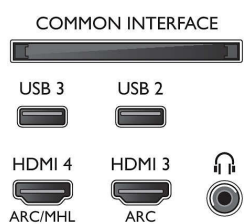

Specifiche

Ambilight

- Funzioni Ambilight: Ambilight+Hue integrato, Ambilight Music, Modalità gioco, Adattabile al colore della parete, Modalità Lounge
- Versione Ambilight: 3 lati

Immagine/Display

- Formato: 16:9
- Dim. diagonale schermo (pollici): 49 pollici
- Dim. diagonale schermo (metrico): 123 cm
- Display: LED con risoluzione Ultra HD 4K
- Risoluzione del display: 3840x2160

- Luminosità: 400 cd/m²
- Picture engine: Pixel Precise Ultra HD
- Miglioramento dell'immagine: Micro Dimming Pro, Ultra Resolution, Perfect Natural Motion
- Rapporto luminosità massima: 65 %

Risoluzione del display supportata

- Ingressi computer su HDMI1/2: fino a 4K UHD 3840x2160 a 60 Hz
- Ingressi computer su HDMI3/4: fino a 4K UHD 3840x2160 a 30Hz, fino a FHD 1920x1080 a 60 Hz
- Ingressi video su HDMI1/2: fino a 4K UHD

- 3840x2160 a 60 Hz
- Ingressi video su HDMI3/4: fino a FHD 1920x1080 a 60 Hz, fino a 4K UHD 3840x2160 a 30Hz

Sintonizzatore/Ricezione/Trasmissione

- TV digitale: DVB-T/T2/T2-HD/C/S/S2
- Riproduzione video: NTSC, PAL, SECAM
- Supporto per MPEG: MPEG2, MPEG4
- Guida ai programmi TV*: EPG 8 giorni
- Indicazione forza segnale
- Televideo: 1000 pagine Hypertext
- Supporto HEVC

Connections

Side