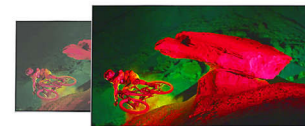

Premium Color

Philips Premium Color combina uno schermo ad ampio spettro di colori potenziato dell'85% con elaborazione a 4 trilioni di colori. Con una risoluzione del colore così elevata, dimenticherai che stai guardando uno schermo.