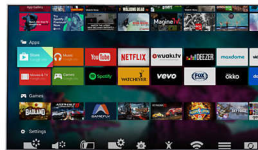

Contenuti TV

Il Google Play Store e la galleria app di Philips superano la tradizionale programmazione TV offrendoti un'ampia raccolta di film, programmi, musica, applicazioni e giochi. La memoria espandibile di 16 GB ti consente di memorizzare tutti i tuoi contenuti preferiti e installare tante altre applicazioni.

Piedistalli a nastro aperto in metallo

Scopri lo splendido design di questi piedistalli a nastro aperto. I sottili piedini sono stati attentamente sagomati per offrire un aspetto pulito e architettonico unito alla giusta curvatura. La loro esclusiva finitura cromata di colore scuro contribuisce ad accentuare un'eleganza che cattura lo sguardo.