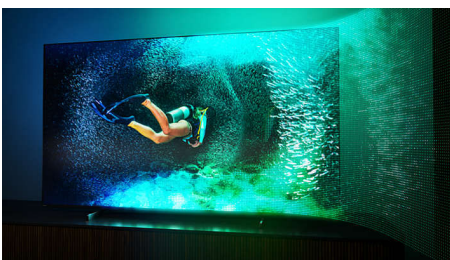

Mini-LED-TV

Uw Philips Mini LED-TV ondersteunt alle belangrijke HDR-indelingen en biedt indrukwekkend beeld op een groot scherm

met diepe zwarttinten en levensechte kleuren. Meer dan duizend intelligente achtergrondverlichtingszones worden onafhankelijk gedimd of helderder gemaakt voor een haarscherp contrast en echte diepte.