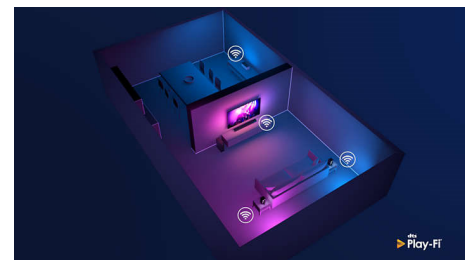

Compatibel met DTS Play-Fi

Met DTS Play-Fi op uw Philips-TV kunt u in elke kamer verbinding maken met compatibele luidsprekers. Hebt u draadloze luidsprekers in de keuken? Luister naar de film terwijl u een snack maakt of blijf op de hoogte van het sportcommentaar terwijl u iedereen een drankje inschenkt.