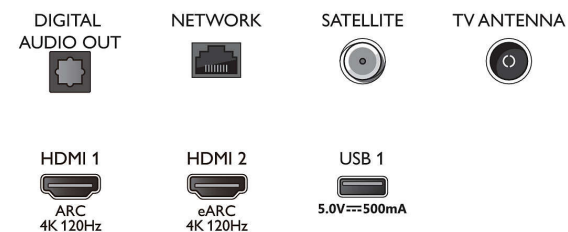

Ontwerp

- Kleuren van de TV: Zilverkleurig metalen randje
- Ontwerp van de standaard: Metalen voetjes

Connections

Side

Bottom

Publicatiedatum
2023-07-23

Versie: 9.6.1

EAN: 87 18863 02886 5