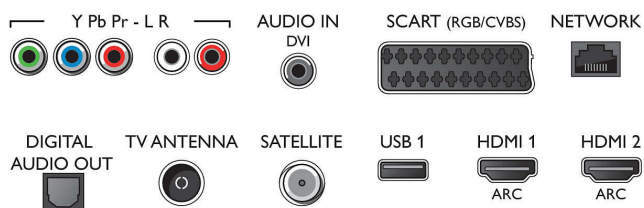

2160 @ 60 Hz

- Videoindgange på HDMI3/4: op til FHD 1920 x 1080 @ 60 Hz, op til 4K UHD 3840 x 2160 @ 30Hz

Tuner/modtagelse/transmission

- Digital TV: DVB-T/T2/T2-HD/C/S/S2
- Videoafspilning: NTSC, PAL, SECAM
- MPEG-support: MPEG-2, MPEG-4
- TV-programoversigt*: 8 dages elektronisk programguide
- Signalstyrke-indikation

Connections

Side

Rear

Specifikationer

- Tekst-TV: 1000 siders hypertext
- HEVC-understøttelse

Android TV

- OS: Android™ 6.0 (Marshmallow)
- Forudinstallerede apps: Google Play Film*, Google Play Musik*, Google-søgning, YouTube
- Hukommelsesstørrelse (Flash): kan udvides via USB-lagerenhed, 16 GB*