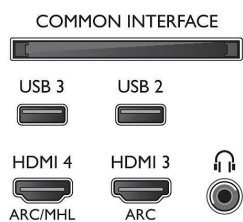

Billede/display

- Billedformat: 16:9
- Diagonal skærmstørrelse (tommer): 55 tommer
- Diagonal skærmstørrelse (metrisk): 139 cm
- Display: 4K Ultra HD LED
- Panelopløsning: 3840x2160

- Lysstyrke: 400 cd/m²
- Billedforbedring: Micro Dimming Pro, Ekstra høj opløsning, Pixel Precise Ultra HD, Perfect Natural Motion

Connections

Side

Rear

Specifikationer

- Tekst-TV: 1000 siders hypertext
- HEVC-understøttelse

Android TV

- OS: Android™ 6.0 (Marshmallow)
- Forudinstallerede apps: Google Play Film*, Google Play Musik*, Google-søgning, YouTube
- Hukommelsesstørrelse (Flash): kan udvides via USB-lagerenhed, 16 GB*