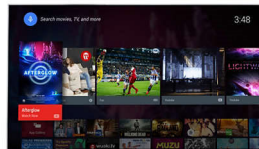

Quad Core + Android

Philips Quad Core-processor samarbejder med Android-plattformen og leverer en spændende spiloplevelse. Med Android på TV'et kan du navigere rundt, starte apps og afspille videoer på en måde, der er superhurtig, superintuitiv og supersjov.

Google Play

Google Play™ indeholder et katalog fyldt med spil i høj kvalitet til alle aldre. De er lige så fantastiske, som de er at spille, og er optimerede til brug på dit TV. Du behøver ikke at fylde huset op med endnu en spillekonsol. Med en universel USB-spilfjernbetjening kan du navigere rundt og spille uden besvær.

Cloud Gaming

Cloud Gaming tilbyder et omfattende onlinekatalog af spil i høj kvalitet til alle aldre, enhver smag og ethvert spilniveau. Vælg blot et spil, og spil det på dit TV!

DTS Premium Sound

Fantastiske TV-højtalere kræver et kraftigt behandlingsprogram, som bevarer renheden i det originale lydindhold. DTS Premium Suite er udviklet til at levere den oplevelse, som forbrugerne har vænnet sig til fra førsteklasses lydbehandling: Overvældende surroundlyd med fyldig, dyb bas og krystallklar samtale, som leveres med maksimal lydstyrke og uden svingninger, amplitudebegrænsning eller forvrængning.

Buestander med kromkant

Inspireret af arkitektur har Philips buestanderen har et moderne, afbalanceret, åbent design. Med poleret kromfinish af høj kvalitet og elegant bueeffekt tilføjer den stil til ethvert rum.