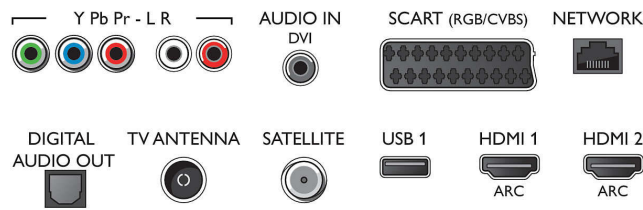

Εικόνα/Οθόνη

- Αναλογία Εικόνας: 16:9
- Μήκος διαγωνίου οθόνης (ίντσες): 49 ίντσες
- Μήκος διαγωνίου οθόνης (μετρικό): 123 εκ.
- Οθόνη: 4K Ultra HD LED

- Ανάλυση οθόνης: 3840 x 2160
- Φωτεινότητα: 400 cd/m²
- Picture Engine: Pixel Precise Ultra HD
- Βελτίωση εικόνας: Micro Dimming Pro, Ultra Resolution, Perfect Natural Motion
- Κορυφαία απόδοση φωτισμού: 65 %

Υποστηριζόμενη ανάλυση οθόνης

- Είσοδοι υπολογιστή σε HDMI1/2: έως 4K UHD, 3840 x 2160, στα 60Hz
- Είσοδοι υπολογιστή σε HDMI3/4: έως 4K UHD, 3840 x 2160 στα 30Hz, έως FHD, 1920 x 1080

- στα 60Hz
- Είσοδοι βίντεο σε HDMI1/2: έως 4K UHD, 3840 x 2160, στα 60Hz
- Είσοδοι βίντεο σε HDMI3/4: έως FHD, 1920 x 1080 στα 60Hz, έως 4K UHD, 3840 x 2160 στα 30Hz

Δέκτης/Λήψη/Μετάδοση

- Ψηφιακή τηλεόραση: DVB-T/T2/T2-HD/C/S/S2
- Αναπαραγωγή βίντεο: NTSC, PAL, SECAM
- Υποστήριξη MPEG: MPEG2, MPEG4
- Οδηγός τηλεοπτικού προγράμματος*: Electronic

Connections

Side

Rear

Προδιαγραφές