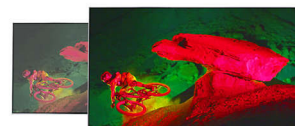

Premium Color

Το Premium Color της Philips συνδυάζει ένα ευρύ χρωματικό φάσμα ενισχυμένο κατά 85% με επεξεργασία 4 τρισεκατομμυρίων χρωμάτων. Με τόσο βελτιωμένη ανάλυση χρωμάτων και εκπληκτικό κορεσμό, θα ξεχάσετε ότι βλέπετε οθόνη.