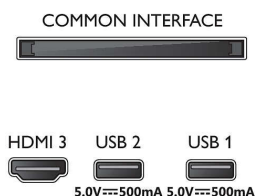

Connections

Side