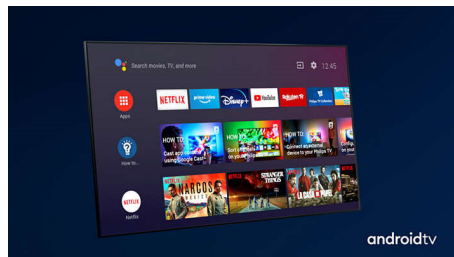

Vienkārši gudrs. Android TV

Jūsu Philips Android TV nodrošina jums vēlamu saturu, kad vien vēlaties. Jūs varat pielāgot sākuma ekrānu, lai parādītu savas iecienītās lietotnes, padarot vienkāršu jūsu mīļāko filmu un šovu straumēšanas sākšanu. Vai arī turpiniet, ko iesākāt.

Dizains

Meklē tādu TV, kas derēs mazākā telpā? Šis viedais TV ir kompakts, viegli pārvietojams un arī izskatās lieliski. Neatkarīgi no telpas lieluma neveidosies snieguma kompromisi, un jūs gūsiet pilnīgu Ambilight pieredzi.

Dizains

Sudraba krāsas rāmis. Slaidas balsta kājas.

Dolby Atmos

Pastipriniet emocijas, lai ko jūs skatītos. Šis Philips Android TV atbilst Dolby skaņas joslām, kuras sniedz gan dziļumu, gan telpiskumu. Jūs pieredzēsiet virtuālo trīsdimensiju skaņu, kas plūst virs un ap jums.

Full HD televizors

Izbaudiet visu, ko skatāties Philips Full HD TV. TV apstrādes dzinējs optimizē attēla kvalitāti, lai nodrošinātu asus attēlus, bagātīgas krāsas un vienmērīgu kustību. Jūs vienmēr saņemsiet vislabāko iespējamo skatīšanās pieredzi.

Google Play

Google Play pārnesīs jūsu iecienītākās lietotnes un spēles uz jūsu TV.