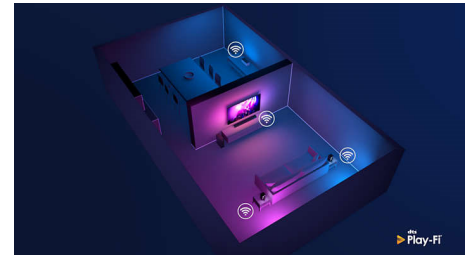

Compatibile con DTS Play-Fi

La tecnologia DTS Play-Fi sul tuo TV Philips ti consente di collegarti agli altoparlanti compatibili in qualsiasi stanza. Hai altoparlanti wireless in cucina? Ascolta il film mentre prepari uno spuntino oppure continua a seguire la telecronaca della partita mentre prendi da bere per tutti.

Controllo vocale intelligente

Questo Android TV Philips consente di scegliere l'assistente vocale. Controlla il TV tramite i dispositivi Google Home oppure chiedi ad Alexa di controllare il TV tramite i dispositivi dotati di questa funzionalità.