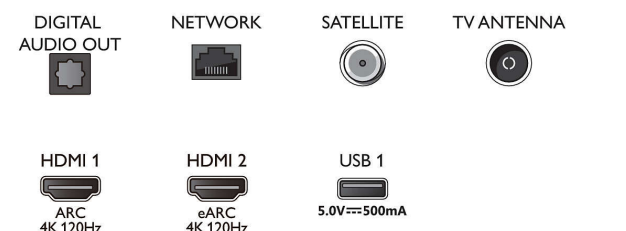

Connections

Side

Bottom

Data di rilascio
2023-07-23

Versione: 9.1.1

EAN: 87 18863 02897 1

© 2023 Koninklijke Philips N.V.
Tutti i diritti riservati.

Le specifiche sono soggette a modifica senza preavviso. I marchi sono di proprietà di Koninklijke Philips N.V. o dei rispettivi detentori.