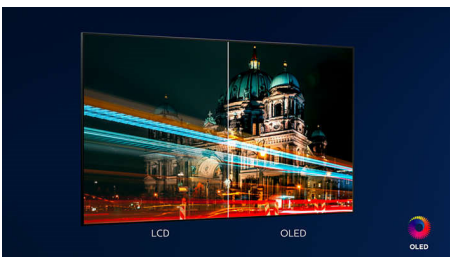

TV OLED Philips

Con i TV OLED Philips avrai un angolo di visione più ampio e un'immagine straordinariamente realistica. I neri sono più profondi, i colori più veri e i dettagli di ombre e luci vengono riprodotti con precisione. Sono

supportati tutti i principali formati HDR. Potrai sentire tutta la potenza di ogni scena.