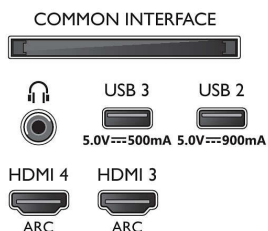

Connections

Side

Bottom

Data di rilascio
2023-07-23

Versione: 9.1.1

EAN: 87 18863 02897 1

© 2023 Koninklijke Philips N.V.
Tutti i diritti riservati.

Le specifiche sono soggette a modifica senza preavviso. I marchi sono di proprietà di Koninklijke Philips N.V. o dei rispettivi detentori.