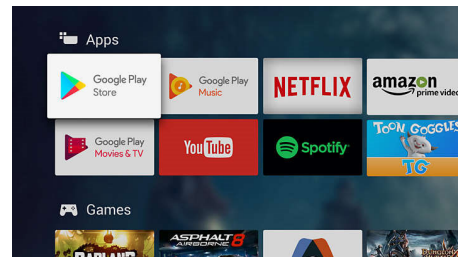

ТВ съдържание

Идете отвъд традиционното телевизионно програмиране с Google Play Магазина и галерията с приложения на Philips. Изживейте безкрайно много филми, телевизия, музика, приложения и игри онлайн. Още неща, на които да се радвате.