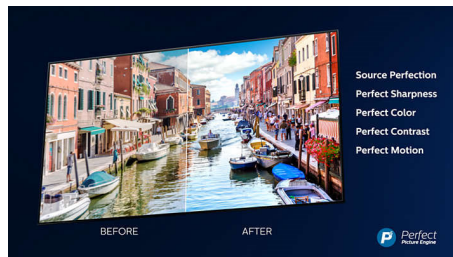

Видео процесор P5 Perfect Picture

Видеопроцесорът Philips P5 Perfect Picture доставя картина толкова поразителна, колкото съдържанието, което обичате. Детайлите имат видимо повече дълбочина. Цветовете са ярки, а оттенъците на кожата изглеждат естествено. Контрастът е толкова ясен, че ще почувствате всеки един детайл. А движението е толкова плавно, че никога няма да изгубите топката от поглед – без значение колко бърза е играта.