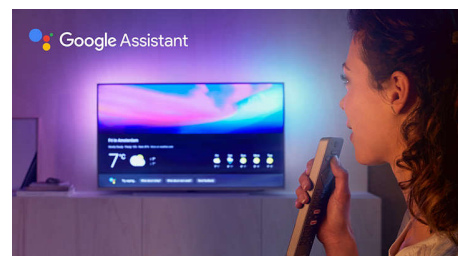

Вграден Google Assistant

Управлявайте вашия Android TV за Philips с гласа си. Искате да поиграете, да гледате Netflix или да откриете съдържание и приложения в Google Play Магазин? Само кажете на телевизора си. Може дори да управлявате всички интелигентни домашни устройства, съвместими с Google Assistant, за да приглушите светлината и да настроите термостата за филмовата вечер. Без да ставате от дивана.

45 W лентов високоговорител

Насочен напред 45 W лентов високоговорител

Трипръстенова технология

С подобрената технология Philips Triple Ring разполагаме с по-мощно движение на високоговорителите в събуфърите. Повече движение означава по-голямо въздействие – така че ще се наслаждавате на мощен звук дори и в нашия тънък дизайн на телевизора Philips.