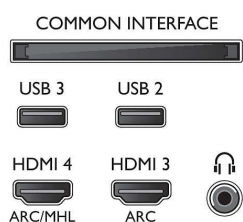

Izuzetno tanki 4K televizor sa sustavom Android TV™
164 cm (65 inča) 4K Ultra HD LED televizor, Četverojezgreni, 16 GB, proširiv, DVB T/C/T2/T2-HD/S/S2

65PUS7101/12

Specifikacije

Ambilight

- Ambilight značajke: Ugrađeni Ambilight+hue, Ambilight Music, Način rada za igre, Mogućnost prilagodbe boji zida, Način rada sa svjetlom za opuštanje
- Ambilight verzija: s 3 strane

Slika/Prikaz

- Omjer širine i visine: 16:9
- Veličina dijagonale zaslona (inč): 65 inča
- Dijagonala zaslona (u cm): 164 cm
- Zaslona: 4K Ultra HD LED

- Rezolucija zaslona: 3840 x 2160
- Svjetlina: 400 cd/m²
- Program za obradu slike: Pixel Precise Ultra HD
- Napredne značajke slike: Micro Dimming Pro, Ultra Resolution, Perfect Natural Motion
- Najveći omjer osvijetljenja: 65 %

Podržana rezolucija zaslona

- Računalni ulazi na HDMI1/2: do 4K UHD 3840 x 2160 pri 60 Hz
- Računalni ulazi na HDMI3/4: do 4K UHD 3840 x 2160 pri 30 Hz, do FHD 1920 x 1080 pri 60 Hz

- Videoulazi na HDMI1/2: do 4K UHD 3840 x 2160 pri 60 Hz
- Videoulazi na HDMI3/4: do FHD 1920 x 1080 pri 60 Hz, do 4K UHD 3840 x 2160 pri 30 Hz

Tuner / Prijem / Prijenos

- Digitalni televizor: DVB-T/T2/T2-HD/C/S/S2
- Reprodukcijski videozapisi: NTSC, PAL, SECAM
- Podrška za MPEG: MPEG2, MPEG4
- Vodič kroz programe*: Elektronički vodič kroz programe za 8 dana
- Indikator jačine signala

Connections

Side