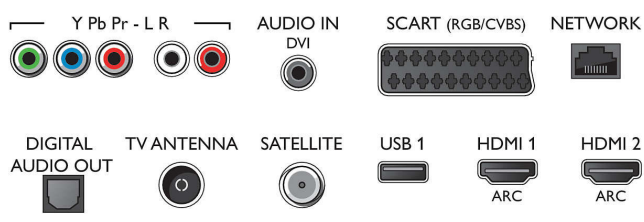

Tuner / Prijem / Prijenos

- Digitalni televizor: DVB-T/T2/T2-HD/C/S/S2
- Reprodukcijski videozapisi: NTSC, PAL, SECAM
- Podrška za MPEG: MPEG2, MPEG4
- Vodič kroz programe*: Elektronički vodič kroz programe za 8 dana
- Indikator jačine signala

Connections

Side

Rear

Specifikacije

- Teletext: Hipertekst od 1000 stranica
- HEVC podrška

Android TV

- OS: Android™ 6.0 (Marshmallow)
- Prethodno instalirane aplikacije: Google Play Movies*, Google Play Music*, Google pretraživanje, YouTube
- Kapacitet memorije (Flash): 16 GB*, mogućnost proširivanja USB memorijom