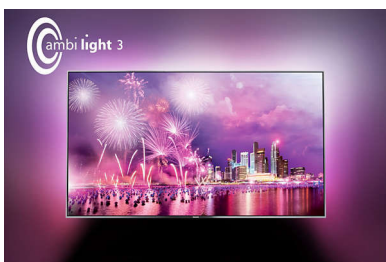

Izuzetno tanki 4K televizor sa sustavom Android TV™
164 cm (65 inča) 4K Ultra HD LED televizor, Četverojezgreni, 16 GB, proširiv, DVB T/C/T2/T2-HD/S/S2

65PUS7101/12

Istaknute znač.

4K Ultra HD

Ultra HD televizor ima četiri puta veću rezoluciju od one konvencionalnih Full HD televizora. Uz više od 8 milijuna piksela i našu jedinstvenu tehnologiju Ultra Resolution Upscaling, moći ćete uživati u najboljoj mogućoj kvaliteti slike. Što je kvalitetniji originalni sadržaj, to će slika i rezolucija biti bolje. Uživajte u poboljšanoj ošttrini, većoj percepciji dubine, vrhunskom kontrastu, uglađenim prirodnim pokretima i besprijevakornim pojedinostima.

Ambilight s 3 strane

Stvorili ste mnogo više od kuće, stvorili ste dom, pa zašto ne biste odabrali i televizor koji odiše toplinom i privlačnošću? Jedinstvena tehnologija Ambilight tvrtke Philips čini vaš zaslone mnogo širim, a doživljaj gledanja uzbudljivijim emitirajući izuzetno širok sjaj s tri strane zaslona televizora na okolni zid. Boja, živopisnost i uzbuđenje prelaze granice zaslona i ulaze u vaš dnevni boravak, pružajući izvanredni doživljaj gledanja.

Autentični materijali

Vaš dom odražava vaš stil. Naši su dizajneri odabrali suptilne, sofisticirane boje i kvalitetne završne obrade poput poliranog kroma, što je rezultiralo dizajnom televizora koji će se savršeno uklopiti u vaš interijer.

DTS Premium Sound

Odlični zvučnici televizora zahtijevaju snažan procesor koji će očuvati čistoću originalnog zvuka. DTS Premium Suite dizajniran je za pružanje doživljaja koji korisnici već po navici očekuju od vrhunskog procesora: prožimajući surround s dubokim, bogatim basom i kristalno čistim dijalogom pri maksimalnim razinama glasnoće i bez promjene u glasnoći, rezanja signala ili izobličenja.

Televizijski sadržaj

Web-trgovina Google Play i galerija aplikacija tvrtke Philips prelaze granice tradicionalnog televizijskog programa kako bi vam stavile na raspolaganje veliku kolekciju filmova, televizijskih emisija, glazbe, aplikacija i igara na mreži. 16 GB proširive memorije znači da imate dovoljno prostora za pohranu svih omiljenih sadržaja i instaliranje još aplikacija.

Metalik otvorena pružna postolja

Uživajte u prekrasno dizajniranim otvorenim pružnim posteljima. Njihove su tanke nožice savršeno oblikovane za čist, arhitektonski izgled u kombinaciji s odgovarajućom količinom zakrivljenosti. Jedinstvena tamna kromirana završna obrada čini ih iznimno elegantnima.

Pixel Precise Ultra HD

PixelPrecise
ULTRA HD

Ljepota 4K Ultra HD televizora je u mogućnosti uživanja u svakom detalju. Tehnologija Pixel Precise Ultra HD tvrtke Philips pretvara bilo koju ulaznu sliku u zapanjujuću UHD rezoluciju na zaslonu. Uživajte u uglađenom i izoštreanom prikazu pokretne slike te izuzetnom kontrastu. Otkrijte dublje crne, blještave bijele, živopisne boje i prirodne nijanse kože – svaki put i iz bilo kojeg izvora.

Premium Color

Philips Premium Color kombinira širok spektar boja proširen za 85 % te pokriva 4 bilijuna boja. Zahvaljujući tako bogatoj rezoluciji boja i prekrasno zasićenim bojama, zaboravit ćete da gledate u zaslon.

Četverojezgreni procesor i Android

Četverojezgreni procesor tvrtke Philips u kombinaciji sa snagom koju donosi Android pruža uzbudljiv doživljaj igranja. Sustav Android na televizoru omogućava vam navigaciju, pokretanje aplikacija i reprodukciju videozapisa na način koji je izuzetno brz, intuitivan i zabavan.