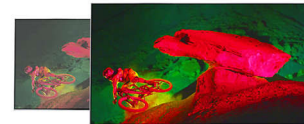

Premium Color

Philips Premium Color kombinira širok spektar boja proširen za 85 % te pokriva 4 bilijuna boja. Zahvaljujući tako bogatoj rezoluciji boja i prekrasno zasićenim bojama, zaboravit ćete da gledate u zaslon.