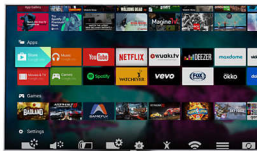

Televizijski sadržaj

Web-trgovina Google Play i galerija aplikacija tvrtke Philips prelaze granice tradicionalnog televizijskog programa kako bi vam stavile na raspolaganje veliku kolekciju filmova, televizijskih emisija, glazbe, aplikacija i igara na mreži. 16 GB proširive memorije znači da imate dovoljno prostora za pohranu svih omiljenih sadržaja i instaliranje još aplikacija.

Metalik otvorena pružna postolja

Uživajte u prekrasno dizajniranim otvorenim pružnim posteljima. Njihove su tanke nožice savršeno oblikovane za čist, arhitektonski izgled u kombinaciji s odgovarajućom količinom zakrivljenosti. Jedinstvena tamna kromirana završna obrada čini ih iznimno elegantnima.

Pixel Precise Ultra HD

PixelPrecise
ULTRA HD

Ljepota 4K Ultra HD televizora je u mogućnosti uživanja u svakom detalju. Tehnologija Pixel Precise Ultra HD tvrtke Philips pretvara bilo koju ulaznu sliku u zapanjujuću UHD rezoluciju na zaslonu. Uživajte u uglađenom i izoštreanom prikazu pokretne slike te izuzetnom kontrastu. Otkrijte dublje crne, blještave bijele, živopisne boje i prirodne nijanse kože – svaki put i iz bilo kojeg izvora.