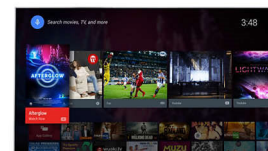

Četverojezgreni procesor i Android

Četverojezgreni procesor tvrtke Philips u kombinaciji sa snagom koju donosi Android pruža uzbudljiv doživljaj igranja. Sustav Android na televizoru omogućava vam navigaciju, pokretanje aplikacija i reprodukciju videozapisa na način koji je izuzetno brz, intuitivan i zabavan.