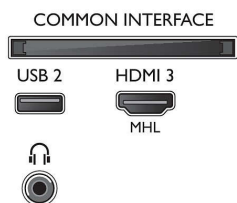

Virta

- Verkkovirta: Vaihtovirta: 220–240 V, 50/60 Hz
- Ympäristön lämpötila: 5–35 °C
- Virrankulutus valmiustilassa: $0,3\text{ W}$
- Energiatohokkuusluokka: A+
- EU:n energiatohokkuusmerkintä: 61 W
- Virransäästöominaisuudet: Automaattinen virrankatkaisuajastin, Kuvanmykistys (radio)
- Virrankulutus laitteen ollessa sammutettuna: 0,3
- Vuosittainen energiankulutus: 90 kWh
- Onko laitteessa lyijyä: Kyllä*
- Elohopeasisältö: 0 mg

Lisätarvikkeet

- Mukana tulevat lisätarvikkeet: Kaukosäädin, 2 AAA-paristoa, Virtajohto, Pikaopas, Laki- ja

turvallisuuseseite, Pöytäjalusta

Mitat

- Laitteen leveys: 1128,4 mm
- Laitteen korkeus: 653 mm
- Laitteen syvyys: 83,2 mm
- Laitteen paino: 12,8 kg
- Laitteen leveys (jalustan kanssa): 1128,4 mm
- Laitteen korkeus (jalustan kanssa): 715,6 mm
- Laitteen syvyys (jalustan kanssa): 262,8 mm
- Tuotteen paino (+jalusta): 15,4 kg
- Laatikko leveys: 1330 mm
- Laatikko korkeus: 770 mm
- Laatikko syvyys: 150 mm
- Paino pakattuna: 19,24 kg
- Sopii seinätelineeseen: 200 x 200 mm
- TV:n jalustan leveys: 601,1 mm

Connections

Side