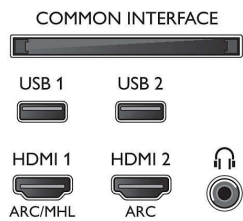

Specifikacije

Ambilight

- Ambilight značajke: Ugrađeni Ambilight+hue, Ambilight Music, Način rada za igre, Mogućnost prilagodbe boji zida, Način rada sa svjetlom za opuštanje
- Ambilight verzija: s 3 strane

Slika/Prikaz

- Omjer širine i visine: 16:9
- Veličina dijagonale zaslona (inč): 55 inča
- Dijagonala zaslona (u cm): 139 cm
- Zaslona: 4K Ultra HD LED

- Rezolucija zaslona: 3840 x 2160
- Program za obradu slike: P5 Perfect Picture Engine
- Napredne značajke slike: Ultra Resolution, Micro Dimming Pro, 1700 PPI

Podržana rezolucija zaslona

- Računalni ulazi na HDMI1/2: do 4K UHD 3840 x 2160 pri 60 Hz, Podrška za HDR, HDR10/HLG
- Računalni ulazi na HDMI3/4: do 4K UHD 3840 x 2160 pri 60 Hz
- Videoulazi na HDMI1/2: do 4K UHD 3840 x 2160

- pri 60 Hz, Podrška za HDR, HDR10/HLG
- Videoulazi na HDMI3/4: do 4K UHD 3840 x 2160 pri 60 Hz

Tjuner / Prijem / Prijenos

- Digitalni televizor: DVB-T/T2/T2-HD/C/S/S2
- Reprodukcijska videozapisa: NTSC, PAL, SECAM
- Podrška za MPEG: MPEG2, MPEG4
- Vodič kroz programe*: Elektronički vodič kroz programe za 8 dana
- Indikator jačine signala

Connections

Side