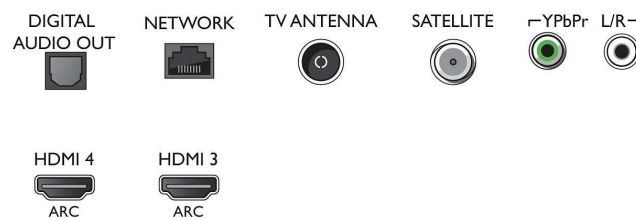

- pri 60 Hz, Podrška za HDR, HDR10/HLG
- Videoulazi na HDMI3/4: do 4K UHD 3840 x 2160 pri 60 Hz

Tjuner / Prijem / Prijenos

- Digitalni televizor: DVB-T/T2/T2-HD/C/S/S2
- Reprodukcijska videozapisa: NTSC, PAL, SECAM
- Podrška za MPEG: MPEG2, MPEG4
- Vodič kroz programe*: Elektronički vodič kroz programe za 8 dana
- Indikator jačine signala

Connections

Side

Bottom

Specifikacije

- Teletekst: Hipertekst od 1000 stranica
- HEVC podrška

Android TV

- OS: Android TV™ 8 (Oreo)
- Prethodno instalirane aplikacije: Google Play Movies*, Google Play Music*, Google pretraživanje, YouTube
- Kapacitet memorije (Flash): 16 GB*