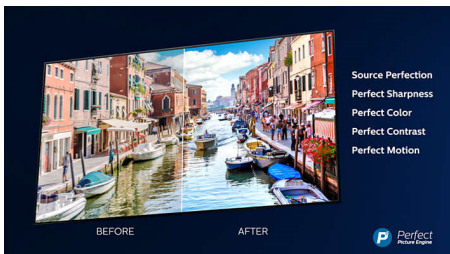

P5 Perfect Picture Engine

P5 Perfect Picture Engine tvrtke Philips pruža sliku briljantnu poput sadržaja koje volite. Detalji imaju zamjetno veću dubinu. Boje su živopisne, a nijanse kože prirodne. Kontrast je toliko čist da ćete osjetiti svaki detalj. Pokreti su tako uglađeni da nikada nećete izgubiti loptu iz vida, bez obzira na to koliko brzo leti.

4K Ultra HD

Uz četiri puta veću rezoluciju od one konvencionalnih Full HD televizora, Ultra HD osvjetljava zaslon s 8 milijuna piksela, a tu je i naša jedinstvena tehnologija Ultra Resolution Upscaling. Uživajte u boljem prikazu bez obzira na kvalitetu originalnog sadržaja te oštrijim slikama vrhunske dubine i kontrasta, prirodnim kretanjama i živopisnim pojedinostima.