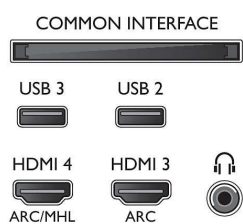

Dane techniczne

Ambilight

- Funkcje Ambilight: Wbudowane funkcje Ambilight + Hue, Ambilight Muzyka, Tryb gry, Dostosowywanie się do koloru ściany, Tryb Lounge
- Wersja Ambilight: 3-stronny

Obraz/wyświetlacz

- Format obrazu: 16:9
- Przekątna ekranu (cale): 55 cali
- Przekątna ekranu (cm): 139 cm
- Wyświetlacz: LED 4K Ultra HD

- Rozdzielczość panelu: 3840 x 2160
- Jasność: 400 cd/m²
- Silnik graficzny: Pixel Precise Ultra HD
- Funkcje poprawy obrazu: Micro Dimming Pro, Ultra Resolution, Perfect Natural Motion
- Szczytowy współczynnik luminacji: 65 %

Obsługiwana rozdzielczość ekranu

- Sygnal z komputera — wejścia HDMI1/2: maksymalna rozdzielczość 4K UHD: 3840 x 2160 przy 60 Hz
- Sygnal z komputera — wejścia HDMI3/4:

maksymalna rozdzielczość 4K UHD: 3840 x 2160 przy 30 Hz, maksymalna rozdzielczość FHD: 1920 x 1080 przy 60 Hz

- Sygnal wideo — wejścia HDMI1/2: maksymalna rozdzielczość 4K UHD: 3840 x 2160 przy 60 Hz
- Sygnal wideo — wejścia HDMI3/4: maksymalna rozdzielczość FHD: 1920 x 1080 przy 60 Hz, maksymalna rozdzielczość 4K UHD: 3840 x 2160 przy 30 Hz

Tuner/Odtwarzanie/Transmisja

- Telewizja cyfrowa: DVB-T/T2/T2-HD/C/S/S2

Connections

Side