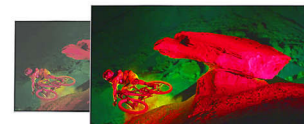

Technologia Premium Color

Technologia Premium Color firmy Philips stanowi połączenie ulepszonej o 85% szerokiej gamy kolorów i przetwarzania 4 bilionów kolorów. Dzięki znacznie większej rozdzielczości kolorów i olśniewającemu nasyceniu zapomnisz, że w ogóle patrzysz na ekran.