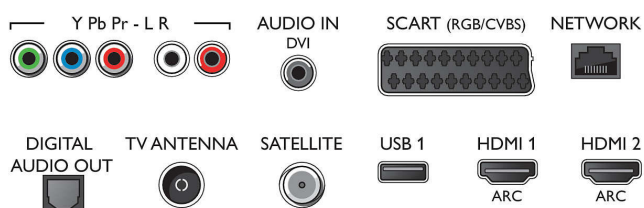

- Sygnal wideo — wejścia HDMI1/2: maksymalna rozdzielczość 4K UHD: 3840 x 2160 przy 60 Hz
- Sygnal wideo — wejścia HDMI3/4: maksymalna rozdzielczość FHD: 1920 x 1080 przy 60 Hz, maksymalna rozdzielczość 4K UHD: 3840 x 2160 przy 30 Hz

Tuner/Odtwarzanie/Transmisja

- Telewizja cyfrowa: DVB-T/T2/T2-HD/C/S/S2

Connections

Side

Rear

Telewizor 4K Ultra Slim z systemem Android TV™
139 cm (55") Telewizor LED 4K Ultra HD, 4-rdzeniowy, 16 GB z opcją rozszerzenia, DVB T/C/T2/T2-HD/S/S2