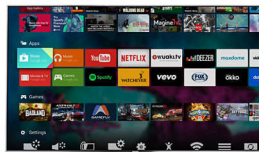

Programy telewizyjne

Sklep Google Play i galeria aplikacji Philips to sposób na wyjście poza tradycyjne programowanie telewizji — teraz czeka na Ciebie duży pakiet filmów, programów telewizyjnych, materiałów muzycznych, aplikacji i gier dostępnych przez Internet. 16 GB pamięci z możliwością rozszerzenia oznacza dużą ilość miejsca do zapisywania ulubionych treści i instalowania większej liczby aplikacji.

Lekka metalowa podstawa

Dostrzeż piękne wzornictwo podstawy. Ich płaskie nogi zostały doskonale wyprofilowane, aby uzyskać czysty, architektoniczny wygląd o odpowiedniej krzywiznie. Dzięki ciemnemu chromowanemu wykończeniu podstawy oczarują Cię swoją elegancją.