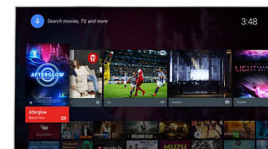

Czterordzeniowy procesor i system Android

Czterordzeniowy procesor firmy Philips łączy się z mocą systemu Android, zapewniając niesamowite wrażenia podczas grania. Dzięki systemowi Android w telewizorze możesz nawigować, uruchamiać aplikacje i odtwarzać filmy w niezwykle szybki, intuicyjny i przyjemny sposób.