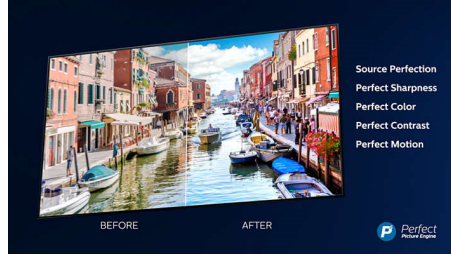

P5 Perfect -kuvajärjestelmä

Philips P5 Perfect -kuvajärjestelmä varmistaa, että kuvanlaatu säilyy aina yhtä täydellisenä. Yksityiskohtiin lisätään syvyyttä, värikylläisyys syvenee ja ihon sävyt toistetaan luonnollisina. Kontrasti on niin tarkka, että suorastaan tunnet jokaisen yksityiskohdan. Parantuneen liiketarkkuuden ansiosta näet pallon kentällä tiukoissakin pelitilanteissa.

Ultra HD Premium

Philipsin OLED-TV:n Ultra HD Premium -sertifikaatti on lupaus uskomattoman todentuntuisesta 4K UHD -kuvanlaadusta. Parannettu kirkkaus ja kontrasti vangitsevat katseen. Entistäkin laajempi värikirjo kattaa miljoonia eri värisävyjä. Toistettavan HDR-sisällön syvyys on todentuntuinen, yksityiskohdat erittäin teräviä ja liikkeentoisto hipoo täydellisyyttä.