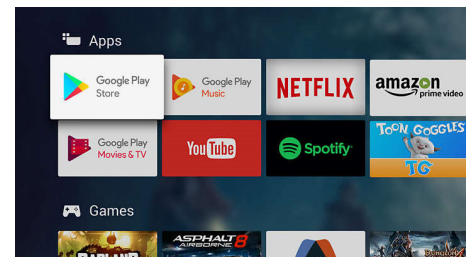

TV-sisältö

Jätä perinteinen TV-tarjonta taaksesi Google Play Kaupan ja Philipsin sovelluksien avulla. Koe loputtomasti elokuvia, TV-ohjelmia, musiikkia, sovelluksia ja pelejä verkossa.

DTS HD Premium Sound