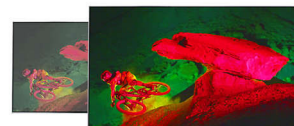

Premium Color

Technologie Philips Premium Color kombinuje panel se širokým barevným gametem vylepšený o 85 % se zpracováním 4 bilionů barev. Díky ostrým plným barvám s takovým rozlišením úplně zapomenete, že sledujete jen obrazovku.