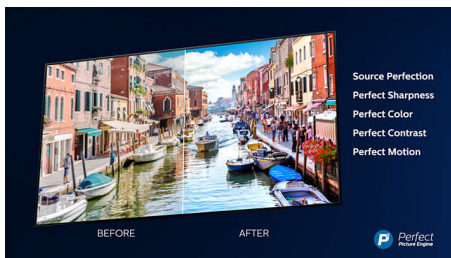

Ultra Slim 4K UHD LED Android TV
139 cm-es (55"-es) Ambilight TV 2800-as Picture Performance Index, HDR Premium, 90%-os WCG lefedettség, P5 Perfect Picture Engine

Fénypontok

Ultravékony, minimalista keret

Ultravékony, minimalista keret szálciszolt alumínium kikészítéssel

IPS Nano Color

A moziestektől a nagy mérközésig vagy a játékig – az IPS Nano Color technológia élénk színeket és széles betekintési szögtartományt biztosít. Az egységes, néhány nanométer méretű részecskék elnyelnek minden, a képernyőből származó többletfényt. A piros piros marad, a zöld fű valóban zöldnek látszik, a kék pedig mindig kék. Akkor is, ha a TV-t akár 60 fokos szögből nézi.

P5 Perfect Picture Engine

A Philips P5 Perfect Picture Engine a kedvenc tartalomnak megfelelő ragyogó képeket biztosít. A részletek észrevehetően nagyobb mélységérzetet nyújtanak. A színek élénkek, a bőrtónusok pedig természetesekek. A kontraszt olyan éles, hogy minden részlet érzékelhető. A mozgás pedig annyira folyamatos, hogy sosem téveszti szem elől a labdát, bármilyen gyors is a játék.