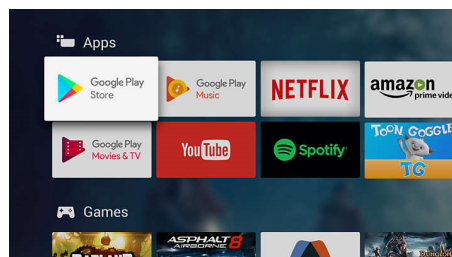

TV-s tartalom

A Google Play áruház és a Philips App galéria segítségével túlléphet a hagyományos TV-műsorokon. Válogasson online a megszámlálhatatlan film, TV-műsor, zene, alkalmazás és játék között. Még több élmény.

55PUS8303/12

Triple Ring technológia

A továbbfejlesztett Philips Triple Ring technológia révén még tovább fokoztuk a hangszórómozgást a mélynyomókban. A több mozgás pedig nagyobb erőt jelent, így sokkal erőteljesebb hangot élvezhet akár egy vékony kialakítású Philips TV-ből is.

DTS HD Premium Sound

A DTS HD Premium Suite csúcscategóriás hangfeldolgozó technológiájával biztosítja a hangsugárzókból áradó jobb hangzást. Megőrzi az eredeti hanganyag tisztaságát, hogy Ön a magával ragadó hangzást, a telt mélyhangokat és a kristálytisza dialógusokat szintingadozástól, szinthatárolástól és torzítástól mentesen élvezhesse.