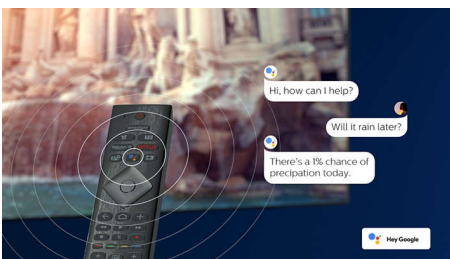

Contenido a tus órdenes.

- Android TV. Sencillamente inteligente.
- Control por voz. El Asistente de Google. Compatible con Alexa.
- Audio multisala. DTS Play-Fi

PHILIPS

Android TV OLED 4K UHD

P5 AI Perfect Picture Engine Sonido Dolby Atmos, Televisor con Ambilight en 3 lados, Android TV de 164 cm (65")

Destacados

Android TV

Tu Android TV de Philips te ofrece el contenido que quieres cuando lo quieres. Puedes personalizar la pantalla de inicio para mostrar tus aplicaciones favoritas, lo que te facilitará la reproducción de las películas y los programas que te encantan. También puedes reproducirlos desde donde los dejaste.

Ambilight en 3 lados

Gracias a Philips Ambilight, cada movimiento se siente más cerca. Los LED inteligentes alrededor de los bordes del televisor responden a la acción en pantalla y emiten una cautivadora luz envolvente. Si pruebas esta tecnología una vez, te preguntarás cómo has podido disfrutar de la televisión sin ella.

Control por voz con IA

Pulsa un botón del mando a distancia para hablar con el Asistente de Google. Controla el televisor o los dispositivos domésticos inteligentes compatibles con el Asistente de Google mediante tu voz o pide a Alexa que