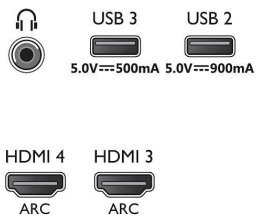

Connections

Side