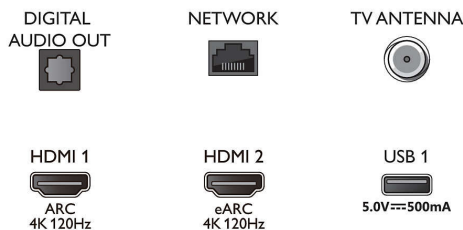

Dimensiones

- Ancho del aparato: 1448.7 mm
- Altura del aparato: 829.5 mm
- Profundidad del aparato: 58.0 mm
- Peso del producto: 27,9 kg
- Ancho del dispositivo (con soporte): 1448.7 mm
- Altura del dispositivo (con soporte): 845.9 mm
- Profundidad del dispositivo (c/soporte): 280.0 mm
- Peso del producto (+ soporte): 28.3 kg
- Ancho de la caja: 1660.0 mm
- Altura de la caja: 1002.0 mm
- Profundidad de la caja: 170.0 mm
- Peso con empaque incluido: 35,6 kg
- Ancho del soporte: 797.5 mm
- Alto del soporte: 19.0 mm
- Profundidad del soporte: 280.0 mm
- Compatible con montaje en pared: 300 x 300 mm

Connections

Side

Bottom

Fecha de publicación
2023-07-23

Versión: 5.5.2

EAN: 87 18863 03118 6

© 2023 Koninklijke Philips N.V.
Todos los derechos reservados.

Las especificaciones quedan sujetas a modificaciones sin previo aviso. Las marcas comerciales son propiedad de Koninklijke Philips N.V. o sus respectivos titulares.