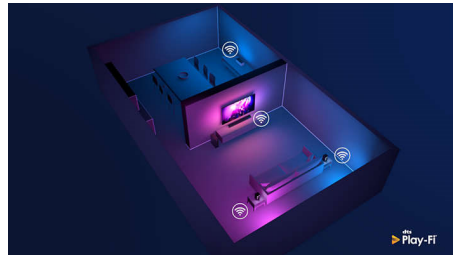

Compatible con DTS Play-Fi

Con DTS Play-Fi en tu televisor Philips, podrás conectarte a altavoces compatibles en cualquier habitación. ¿Tienes unos altavoces inalámbricos en la cocina? Escucha la película mientras te tomas un aperitivo o continúa escuchando al comentarista deportivo mientras sirves una copa a tus amigos.