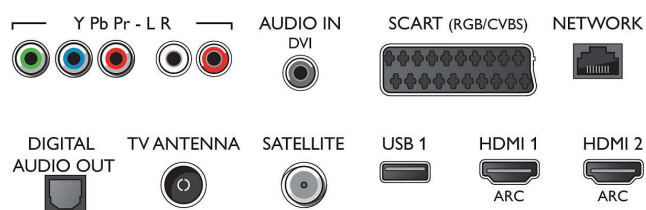

- Svetlost: 400 cd/m²
- Izboljšava slike: Micro Dimming Pro, Izjemno visoka ločljivost, Pixel Precise Ultra HD, Perfect Natural Motion

Podprta ločljivost zaslona

- Računalniški vhodi na priključku HDMI1/2: do 4K UHD 3840 x 2160 pri 60 Hz
- Računalniški vhodi na priključku HDMI3/4: do 4K UHD 3840 x 2160 pri 30 Hz, do FHD 1920 x 1080 pri 60 Hz
- Video vhodi na priključku HDMI1/2: do 4K UHD

- 3840 x 2160 pri 60 Hz
- Video vhodi na priključku HDMI3/4: do FHD 1920 x 1080 pri 60 Hz, do 4K UHD 3840 x 2160 pri 30 Hz

Sprejemnik/sprejem/prenos

- Digitalni televizor: DVB-T/T2/T2-HD/C/S/S2
- Predvajanje videa: NTSC, PAL, SECAM
- Podpora za MPEG: MPEG2, MPEG4
- Programski TV-vodnik*: 8-dnevni elektronski vodnik po programih
- Indikator jakosti signala

Connections

Side

Rear

Specifikacije

- Teletekst: 1000-stranski Hypertext
- Podpora za HEVC

Android TV

- OS: Android™ 6.0 (Marshmallow)
- Prednameščene aplikacije: Google Play Movies*, Google Play Music*, Iskanje Google, YouTube
- Velikost pomnilnika (Flash): Razširljivo s pomnilnikom USB, 16 GB*