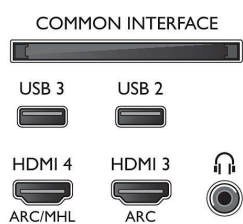

Slika/zaslon

- Razmerje stranic: 16 : 9
- Velikost diagonale zaslona (v palcih): 55 palec
- Velikost diagonale zaslona (cm): 139 cm
- Zaslon: LED-televizor 4K Ultra HD
- Ločljivost zaslona: 3840 x 2160

- Svetlost: 400 cd/m²
- Izboljšava slike: Micro Dimming Pro, Izjemno visoka ločljivost, Pixel Precise Ultra HD, Perfect Natural Motion

Podprta ločljivost zaslona

- Računalniški vhodi na priključku HDMI1/2: do 4K UHD 3840 x 2160 pri 60 Hz
- Računalniški vhodi na priključku HDMI3/4: do 4K UHD 3840 x 2160 pri 30 Hz, do FHD 1920 x 1080 pri 60 Hz
- Video vhodi na priključku HDMI1/2: do 4K UHD

Connections

Side

Rear

Specifikacije

- Teletekst: 1000-stranski Hypertext
- Podpora za HEVC

Android TV

- OS: Android™ 6.0 (Marshmallow)
- Prednameščene aplikacije: Google Play Movies*, Google Play Music*, Iskanje Google, YouTube
- Velikost pomnilnika (Flash): Razširljivo s pomnilnikom USB, 16 GB*