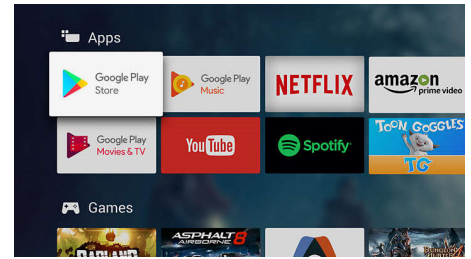

TV-indhold

Med Google Play Store og Philips App Gallery behøver du ikke at nøjes med de traditionelle TV-programmer. Få adgang til uendelige mængder film, TV, musik, apps og spil online. Noget for enhver smag.

Quad Core + Android

Philips Quad Core-processoren samarbejder med Android-plattformen og leverer en spændende spiloplevelse. Med Android på TV'et kan du navigere rundt, starte apps og afspille videoer på en måde, der er superhurtig, superintuitiv og supersjov.

Synlig lydartikulation

Udviklet lyd i et slankt design. Nyd utrolig diskant og naturtro mellemtoner fra en overflod af mikro-drivere i en glat højttalerbjælke. Når du kan høre hver hvisken, trin og knirken i gulvet, er det nemt at forestille sig, hvor kraftfuldt klart hvert drøn, bang og eksplosion lyder. Og når det kommer til bassen, er der ikke gået på kompromis med strategisk placerede baghøjttalere, der giver dybde, fyldige toner. Det er et TV, der lyder lige så godt, som det ser ud.

DTS HD Premium Sound

Med avanceret lydbehandling fra DTS HD Premium Suite får du bedre lyd ud af dine højttalere. Ved at bevare renheden fra det originale indhold får du medrivende lyd, dyb bas og krystallklar samtale uden svingninger, amplitudebegrænsning eller forvrængning.