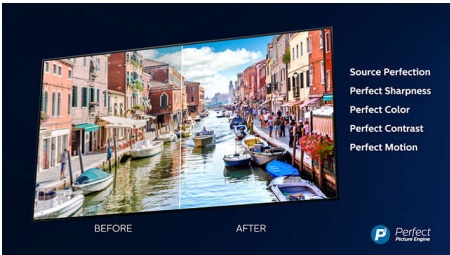

P5 Perfect Picture Engine

Philips P5 Perfect Picture Engine giver et billede, der er lige så klart som det indhold, du elsker. Detaljerne har mærkbart mere dybde. Farverne er levende, mens hudfarverne ser naturlige ud. Kontrasten er så skarp, at du føler hver eneste detalje. Og bevægelserne er så glidende, at du aldrig mister bolden af syne, uanset hvor hurtigt spillet går.

4K Ultra HD

Med fire gange så høj opløsning som almindelig Full HD får Ultra HD skærmen til at funkke med mere end 8 millioner pixels og vores unikke Ultra Resolution Upscaling-teknologi. Oplev forbedrede billeder uafhængigt af det originale indhold, og nyd et skarpere billede med en uovertruffen dybde, kontrast, Natural Motion og levende detaljer.