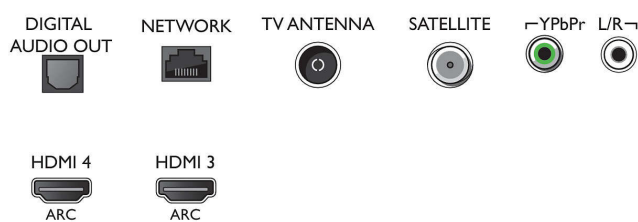

Specifikationer

Ambilight

- Ambilight-funktioner: Indbygget Ambilight+hue, Ambilight-musik, Spil-tilstand, Tilpasning til vægfarve, Lounge-tilstand
- Ambilight-version: 3-sidet

Billede/display

- Billedformat: 16:9
- Diagonal skærmstørrelse (tommer): 55 tommer
- Diagonal skærmstørrelse (metrisk): 139 cm
- Display: 4K Ultra HD LED
- Panelopløsning: 3840x2160

- Picture engine: P5 Perfect Picture-processor
- Billedforbedring: Ekstra høj opløsning, Micro Dimming Pro, 1700 PPI

Understøttet skærmopløsning

- Computerindgange på HDMI1/2: op til 4K UHD 3840 x 2160 @ 60 Hz, HDR understøttes, HDR10/ HLG
- Computerindgange på HDMI3/4: op til 4K UHD 3840 x 2160 @ 60 Hz
- Videoindgange på HDMI1/2: op til 4K UHD 3840 x

- 2160 @ 60 Hz, HDR understøttes, HDR10/ HLG
- Videoindgange på HDMI3/4: op til 4K UHD 3840 x 2160 @ 60 Hz

Tuner/modtagelse/transmission

- Digital TV: DVB-T/T2/T2-HD/C/S/S2
- Videoafspilning: NTSC, PAL, SECAM
- MPEG-support: MPEG-2, MPEG-4
- TV-programoversigt*: 8 dages elektronisk programguide
- Signalstyrke-indikation

Connections

Side

Bottom