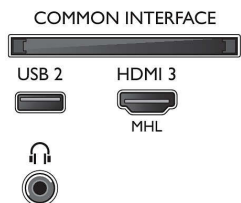

Sunet

- Putere de ieșire (RMS): 20 W
- Îmbunătățirea sunetului: Incredible Surround, Sunet clar, Egalizator automat pentru volum, Smart Sound

Conectivitate

- Număr de conexiuni HDMI: 3
- Caracteristici HDMI: Audio Return Channel
- Număr de intrări componente (YPbPr): 1
- EasyLink (HDMI-CEC): Pass-through telecomandă, Control sistem audio, Sistem în standby, Legătură Pixel Plus (Philips)*, Redare la o singură atingere
- Număr de USB-uri: 2
- Conexiune wireless: Wi-Fi 802.11n 2x2 integrat, Wi-Fi Direct
- Alte conexiuni: Antenă IEC75, Ethernet-LAN RJ-45, Interfață comună Plus (CI+), Ieșire audio digitală (optică), Intrare audio S/D, Ieșire căști

Accesorii

- Accesorii incluse: Telecomandă, 2 baterii AAA, Cablu de alimentare, Ghid de inițiere rapidă, Broșură cu date juridice și pentru siguranță, Suport pentru masă

Dimensiuni

- Lățime aparat: 1462,3 mm
- Înălțime aparat: 842,3 mm
- Adâncime aparat: 87,5 mm
- Greutate produs: 24,5 kg
- Lățime aparat (cu suport): 1462,3 mm
- Înălțime aparat (cu suport): 906,7 mm
- Adâncime aparat (cu suport): 271,5 mm
- Greutate produs (+ suport): 26,2 kg
- Lățime cutie: 1598 mm
- Înălțime cutie: 995 mm
- Adâncime cutie: 185 mm
- Greutate cu ambalaj inclus: 32,71 kg
- Compatibil cu suport de perete: 400 x 200 mm
- Distanță lățime suport de televizor: 777,1 mm

Connections

Side

Rear

Bottom

Data apariției 2023-10-04

Versiune: 10.1.1

EAN: 87 18863 01167 6

© 2023 Koninklijke Philips N.V.
Toate drepturile rezervate.