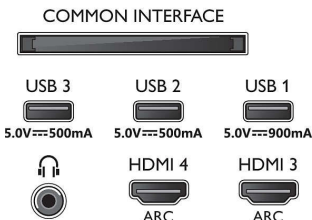

Tartozékok

- Mellékelt tartozékok: Jogi és biztonsági brosúra, Hálózati tápkábel, Gyors üzembe helyezési útmutató (1 db), Távvezérlő, 2 db AAA elem, Állvány hangrendszerrel

Kialakítás

- TV-színek: Középezüst metálféret
- Állványkialakítás: Sötét krómozott hangsugárzókkal

Connections

Side

Bottom

Kiadás dátuma
2023-07-19

Verzió: 8.3.1

EAN: 87 18863 02888 9

© 2023 Koninklijke Philips N.V.
Minden jog fenntartva.

A műszaki adatok előzetes figyelmeztetés nélkül változhatnak. Minden védjegy a Koninklijke Philips N.V. céget, vagy az illető jogtulajdonost illeti