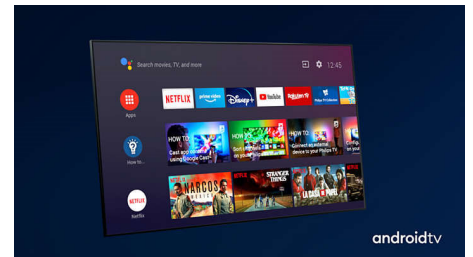

Egyszerűen intelligens. Android TV

A Philips Android TV a kívánt tartalmat biztosítja, amikor csak szeretné. A kezdőképernyő testreszabásával megjelenítheti kedvenc alkalmazásait, így egyszerűen elindíthatja a kívánt film vagy a kedvenc műsorai streamelését. Ha pedig félbeszakította a tévézést, könnyedén folytathatja ugyanonnan.