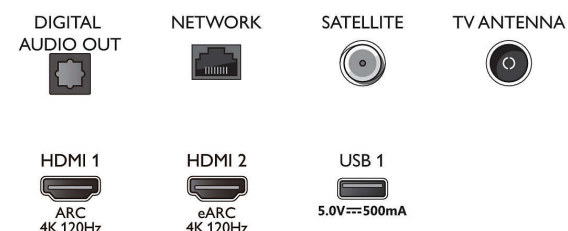

Mål

- Bredde, apparat: 1449,6 millimeter
- Høyde, apparat: 834,8 millimeter
- Dybde, apparat: 83,7 millimeter
- Produktvekt: 24,9 kg
- Bredde, apparat (med stativ): 1449,6 millimeter
- Høyde, apparat (med stativ): 857,8/ 907,8 millimeter
- Dybde, apparat (med stativ): 326,8 millimeter
- Produktvekt (+stativ): 25,6 kg
- Eskebredde: 1600,0 millimeter
- Eskehøyde: 995,0 millimeter
- Eskebredde: 170,0 millimeter
- Vekt, inkl. emballasje: 32,4 kg
- Bredde, stativ: 803,0/ 1223,0 millimeter
- Høyde, stativ: 20,0/ 70,0 millimeter
- Dybde, stativ: 326,8 millimeter
- Veggfeste-kompatibel: 300 x 300 mm

Connections

Side

Bottom

Utgivelsesdato
2023-07-23

Versjon: 7.6.1

EAN: 87 18863 02885 8

© 2023 Koninklijke Philips N.V.
Alle rettigheter forbeholdt.

Spesifikasjonene kan endres uten varsel. Varemerker tilhører Koninklijke Philips N.V. eller deres respektive eiere.