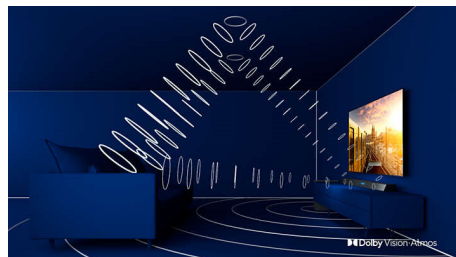

Dolby Vision + Dolby Atmos

Støtte for Dolbys førsteklasses lyd- og videoformater betyr at HDR-innholdet ser og høres fantastisk ut. Du kan glede deg over et bilde som gjenspeiler regissørens opprinnelige intensjoner, og oppleve romslig lyd med virkelig klarhet og dybde.