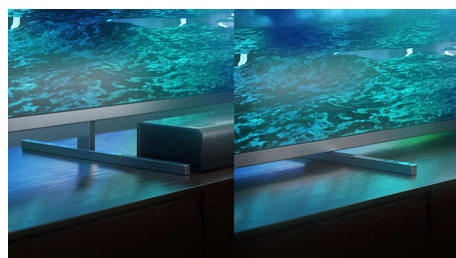

Stativ med justerbar høyde

Du kan justere høyden på dette TV-stativet for soundbar. Monter stativstøttene for å heve stativet til øverste posisjon. Dermed vil ikke soundbaren blokkere bunnen av skjermen. Ingen soundbar? Da er det ikke nødvendig å feste støttene.