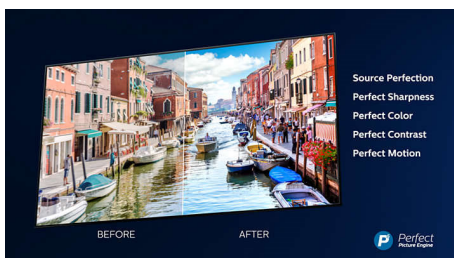

Philips P5 Picture Engine

Philips P5-motoren gir et bilde som er like strålende som filmene du liker å se på. Detaljene har betydelig mer dybde. Fargene er levende, mens hudfargene ser naturlige ut. Kontrasten er så skarp at du føler hver eneste detalj. Bevegelsen er helt jevn.