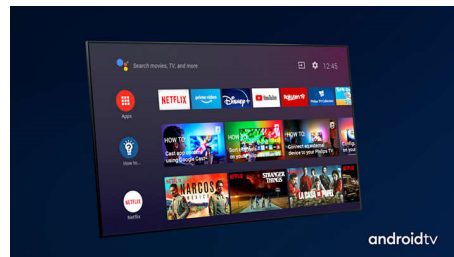

Simpelthen smart. Android-TV

Philips Android-TV-en gir deg innholdet du vil ha, når du vil ha det. Du kan tilpasse hjemmeskjermen for å vise favorittappene dine, slik at det er enkelt å strøme filmene og TV-seriene du er glad i – eller fortsette fra der du slapp.