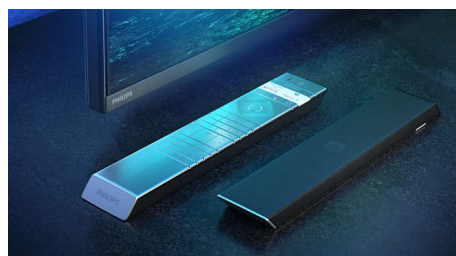

Førsteklasses materialer

Hver tomme av denne TV-en ser ut og føles som et førsteklasses produkt. Det polerte metallstativet står i vakker kontrast med en praktisk talt ramrefri skjerm. Mens den myke, strukturerte fjernkontrollen med skinndeksel og bakbelyste taster er like enkel å holde som den er å bruke.