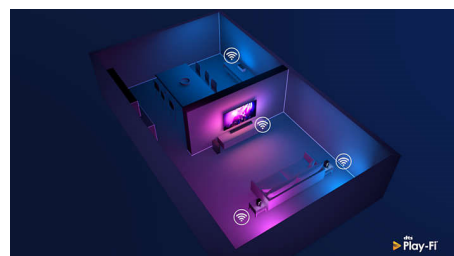

DTS Play-Fi-kompatibel

Med DTS Play-Fi på Philips-TV-en kan du koble til kompatible høyttalere i alle rom. Har du trådløse høyttalere på kjøkkenet? Hør på filmen mens du lager noe å bite i, eller hold deg oppdatert med sportskommentatorene mens du henter noe å drikke til gjestene.