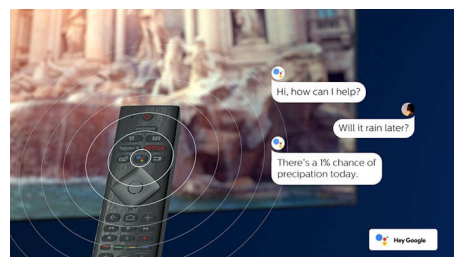

Simpelthen smart. Android-TV

Philips Android-TV-en gir deg innholdet du vil ha, når du vil ha det. Du kan tilpasse hjemmeskjermen for å vise favorittappene dine, slik at det er enkelt å strøme filmene og TV-seriene du er glad i – eller fortsette fra der du slapp.

Talekontroll med kunstig intelligens

Trykk på en knapp på fjernkontrollen for å snakke med Google Assistant. Kontroller TV-en eller Google Assistant-kompatible smarte hjemmeenheter med stemmen din. Eller be Alexa om å kontrollere TV-en via Alexa-aktiverte enheter.