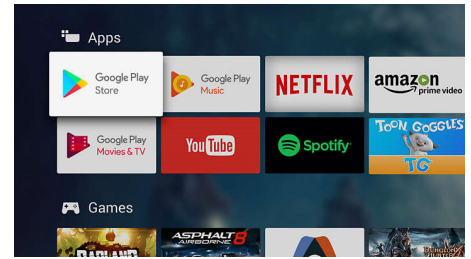

Obsah TV

Vydajte sa za hranice bežného televízneho vysielania vďaka obchodu Google Play a galérii aplikácií Philips. Vychutnávajte si neobmedzenú online ponuku filmov, televíznych relácií, hudby, aplikácií a hier. Vychutnajte si toho ešte viac.

Štvorjadrový procesor a Android

Štvorjadrový procesor značky Philips spolu s výkonným systémom Android prinášajú vzrušujúci herný zážitok. So systémom Android vo vašom televízore môžete navigovať, spúšťať aplikácie a prehrávať videá spôsobom, ktorý je super rýchly, intuitívny a zábavný.

Zreteľná artikulácia zvukov

Prepracovaný zvukový systém v štíhlym dizajne. Vychutnajte si neuveriteľné výšky a prirodzené stredné tóny z úžasného počtu mikrobudičov v štíhlej lište s reproduktorom. Keď budete počuť každé šepnutie, krok a zavrzganie podlahy, nemusíte mať veľkú fantáziu na to, aby ste si vedeli predstaviť, ako úžase zreteľne znie každé buchnutie, výstrel či explózia. A pokiaľ ide o basy, nerobili sme žiadne ústupky: zadné reproduktory sú strategicky umiestnené tak, aby prinášali hlboké, bohaté tóny. Tento televízor znie rovnako dobre, ako vyzerá.

Špičkový zvuk DTS HD

Prémiový balík DTS HD poskytuje špičkové riešenie na spracovanie zvuku, výsledkom ktorého je lepší zvuk vychádzajúci z reproduktorov. Zachováva čistotu pôvodného obsahu, vďaka čomu si budete môcť vychutnávať pohlcujúci zážitok zo zvuku, hlbokých basov a krištáľovo čistých dialógov bez kolísania, sekania a skreslenia.