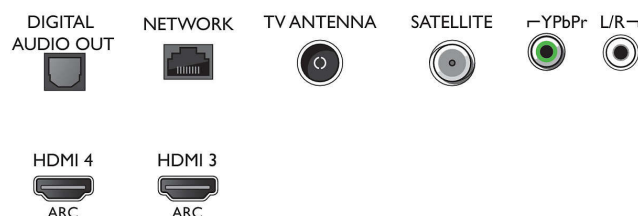

Farba a povrchová úprava

- Predná strana televízora: Tmavá strieborná

Rozmery

- Šírka prístroja: 1106,6 mm
- Výška prístroja: 732,9 mm
- Hĺbka prístroja: 68,2 mm
- Hmotnosť výrobku: 13,4 kg
- Šírka zostavy (so stojanom): 1106,6 mm
- Výška zostavy (so stojanom): 792,9 mm
- Hĺbka zostavy (so stojanom): 266,3 mm
- Hmotnosť produktu (+ stojan): 14,2 kg
- Šírka krabice: 1205 mm
- Výška krabice: 810 mm
- Hĺbka krabice: 150 mm
- Hmotnosť vrátane balenia: 17,6 kg
- Kompatibilné s nástennými držiakmi: 200 x 200 mm
- Šírka stojana na televízor: 780 mm

Connections

Side

Bottom

Dátum vydania
2023-07-21

Verzia: 10.0.1

EAN: 87 18863 01512 4

© 2023 Koninklijke Philips N.V.
Všetky práva vyhradené.

Autor si vyhradzuje právo zmeny špecifikácií bez oznámenia. Ochranné známky sú majetkom Koninklijke Philips N.V. alebo ich príslušných vlastníkov.