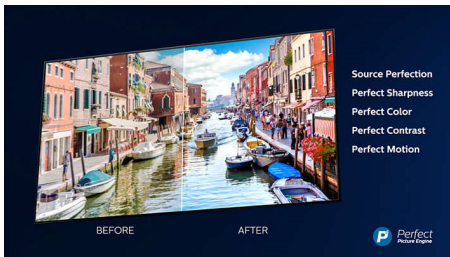

Technológia P5 Perfect Picture Engine

Technológia P5 Perfect Picture Engine od spoločnosti Philips poskytuje taký skvelý obraz, ako obsah, ktorý milujete. Detaily majú značne väčšiu hĺbku. Farby sú jasné a odtiene pleti vyzerajú prirodzene. Kontrast je taký ostrý, že precítite každý detail. Pohyb je taký plynulý, že nikdy nestratíte loptu z dohľadu, nezávisle od toho, aká rýchla hra je.

4K Ultra HD

Vďaka štvornásobne vyššiemu rozlíšeniu v porovnaní s bežným rozlíšením Full HD rozsvieti technológia Ultra HD vašu obrazovku viac ako 8 miliónmi pixelov s našou jedinečnou technológiou prevzorkovania Ultra Resolution Upscaling. Zažite krajší obraz bez ohľadu na pôvodný obsah a vychutnajte si ostrejší obraz s lepšou hĺbkou, kontrastom, prirodzeným pohybom a živými detailmi.