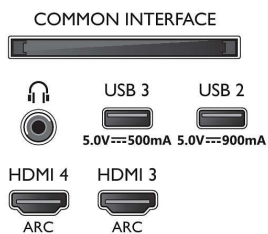

Connections

Side

Bottom

Väljalaske kuupäev
2023-07-23

Versioon: 9.6.1

EAN: 87 18863 02886 5

© 2023 Firma Koninklijke Philips N.V.
Kõik õigused kaitstud

Spetsifikatsioone võib muuta ette teatamata
Kaubamärgid kuuluvad firmale Koninklijke Philips N.V.
või vastavatele omanikele.