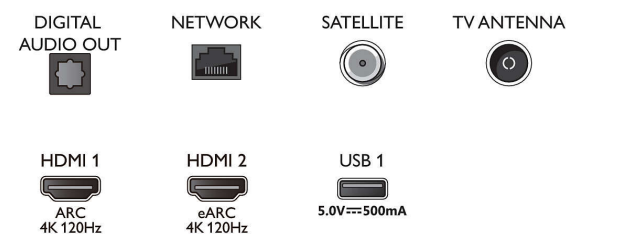

Tarvikud

- Komplektis olevad tarvikud: Juriidilise teabe ja ohutusnõuete brošüür, Toitejuhe, Kiirjuhend, Kaugjuhtimispuhl, Lauapealne alus
- Patareid komplektis: 2 x AAA-patareid

Disain

- Teleri värvid: Hõbedane-metallne ümbrivõru
- Aluse disain: Metallist kiiljalad

Connections

Side

Bottom

Väljalaske kuupäev
2023-07-23

Versioon: 9.6.1

EAN: 87 18863 02886 5

© 2023 Firma Koninklijke Philips N.V.
Kõik õigused kaitstud

Spetsifikatsioone võib muuta ette teatamata
Kaubamärgid kuuluvad firmale Koninklijke Philips N.V.
või vastavatele omanikele.