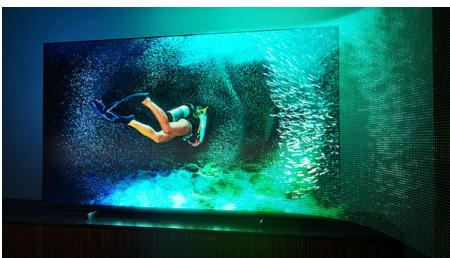

Mini LED TV

Teie Philips Mini LED TV toetab kõiki peamiseid HDR-vorminguid ja tagab tõeliselt muljetavaldava suure ekraani kogemuse, pakkudes sügavamaid musti toone ja tõetruusid värve. Rohkem kui tuhandet nutikat tagantvalgustusega tsooni hämardatakse või

valgustatakse eraldi, et luua nõelaterav kontrast ja tõeline sügavus.