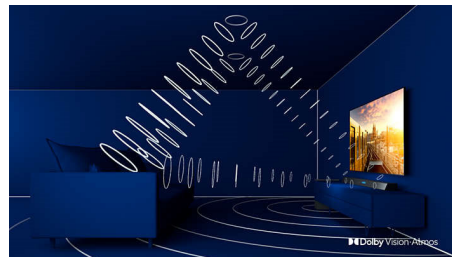

Dolby Vision + Dolby Atmos

Dolby esmaklassilise heli ja videovormingute tugi võimaldab teil vaadata suurepärase pildi- ja helikvaliteediga HDR-sisu. Saate nautida pilti, mida režissöör soovis teile näidata, ning tõeliselt selget ja sügavat ruumitäitvat heli.