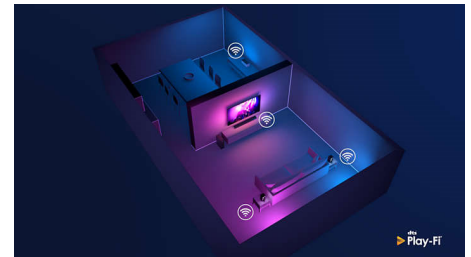

DTS Play-Fi-ga ühilduv

DTS Play-Fi abil saate ühendada oma Philipsi teleri mis tahes toas asuvate ühilduvate kõlaritega. Kas teil on köögis juhtmevabad kõlarid? Kuulake filmi suupistete tegemise ajal või pidage spordikommentaaredega sammu jooke valmistades.