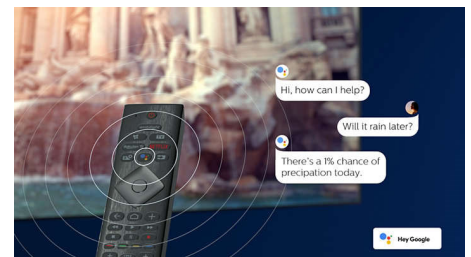

kaugjuhtimispulti on ilus vaadata ja mugav kasutada.

Lihtsalt nutikas. Android TV

Teie Philipsi Android TV tagab teile soovitud sisu ja just siis, kui te seda vajate. Saate lisada avakuvale oma lemmikrakendusi, mis muudavad armastatud filmide ja sarjade käivitamise eriti lihtsaks. Lisaks võite jätkata sealt, kus te ennist pooleli jäite.

DTS Play-Fi-ga ühilduv

DTS Play-Fi abil saate ühendada oma Philipsi teleri mis tahes toas asuvate ühilduvate kõlaritega. Kas teil on köögis juhtmevabad kõlarid? Kuulake filmi suupistete tegemise ajal või pidage spordikommentaaredega sammu jooke valmistades.

AI-hääljuhtimine

Google Assistantiga rääkimiseks vajutage kaugjuhtimispuldil olevat nuppu. Kontrollige telerit või Google Assistantiga ühilduvaid nutiseadmeid oma häälega. Või paluge Alexaga ühendatud seadmetel oma telerit juhtida.