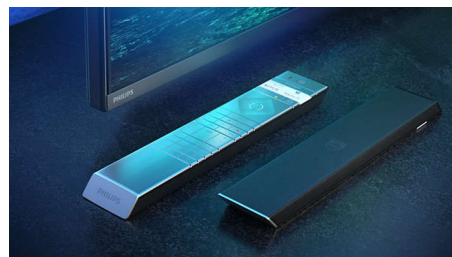

Tiipsemel materjalid

Selles teleris on kasutatud tiipsemel materjale. Jalgade poleeritud metallist ääred on ilusas kontrastis harjatud metallist raamiga. Pehmest ja tekstuursest nahast tagaosaga

65PML9506/12

kaugjuhtimispulti on ilus vaadata ja mugav kasutada.