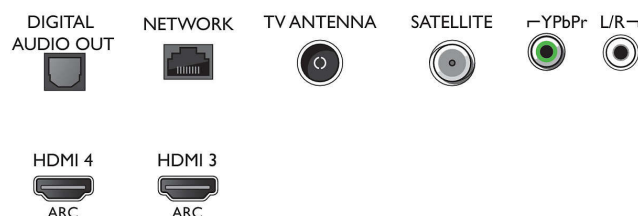

Boja i završna obrada

- Prednja strana televizora: Metalik srebrna

Dimenzije

- Širina uređaja: 1234,8 mm
- Visina uređaja: 741,3 mm
- Dubina uređaja: 48,3 mm
- Masa proizvoda: 20,7 kg
- Širina uređaja (s postoljem): 1234,8 mm
- Visina uređaja (s postoljem): 787,0 mm
- Dubina uređaja (s postoljem): 251,6 mm
- Masa uređaja (+ postolje): 23,1 kg
- Širina kutije: 1360 mm
- Visina kutije: 890 mm
- Dubina kutije: 160 mm
- Masa zajedno s ambalažom: 27,8 kg
- Kompatibilan s nosačem za montažu na zid: 300 x 200 mm
- Širina TV postolja: 517,7 mm

Connections

Side

Bottom

Datum izdavanja
2023-07-22

Verzija: 11.0.1

EAN: 87 18863 01522 3

© 2023 Koninklijke Philips N.V.
Sva prava pridržana.

Specifikacije su podložne promjeni bez prethodne obavijesti. Trgovačke marke su u vlasništvu tvrtke Koninklijke Philips N.V. ili njihovih odgovarajućih vlasnika.