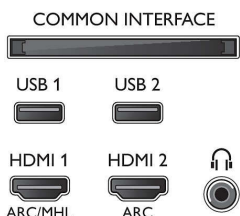

Boja i završna obrada

- Prednja strana televizora: Metalik srebrna

Dimenzije

- Širina uređaja: 1234,8 mm
- Visina uređaja: 741,3 mm
- Dubina uređaja: 48,3 mm
- Masa proizvoda: 20,7 kg
- Širina uređaja (s postoljem): 1234,8 mm
- Visina uređaja (s postoljem): 787,0 mm
- Dubina uređaja (s postoljem): 251,6 mm
- Masa uređaja (+ postolje): 23,1 kg
- Širina kutije: 1360 mm
- Visina kutije: 890 mm
- Dubina kutije: 160 mm
- Masa zajedno s ambalažom: 27,8 kg
- Kompatibilan s nosačem za montažu na zid: 300 x 200 mm
- Širina TV postolja: 517,7 mm

Connections

Side

Bottom

Datum izdavanja
2023-07-22

Verzija: 11.0.1

EAN: 87 18863 01522 3

© 2023 Koninklijke Philips N.V.
Sva prava pridržana.

Specifikacije su podložne promjeni bez prethodne obavijesti. Trgovačke marke su u vlasništvu tvrtke Koninklijke Philips N.V. ili njihovih odgovarajućih vlasnika.