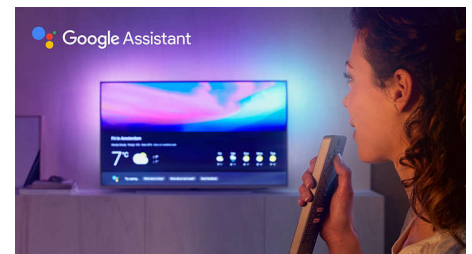

Ugrađeni Google pomoćnik

Glasom upravljajte Android TV uređajem tvrtke Philips. Želite igrati igru, gledati Netflix ili pronaći sadržaj i aplikacije u trgovini Google Play? Samo to recite televizoru. Možete i davati naredbe svim pametnim kućnim uređajima koji podržavaju Google pomoćnik, što znači da možete prigušivati svjetla i postavljati termostate tijekom filmske večeri. Pritom ne morate ustati s kauča.

Soundbar od 45 W

Soundbar od 45 W okrenut prema naprijed

Tehnologija Triple Ring

Uz poboljšanu tehnologiju Triple Ring tvrtke Philips pomicanje zvučnika u niskotoncima još je snažnije. Više pomicanja znači snažniji zvuk – tako ćete uživati u snažnijem zvuku čak i iz televizora tvrtke Philips tankog dizajna.